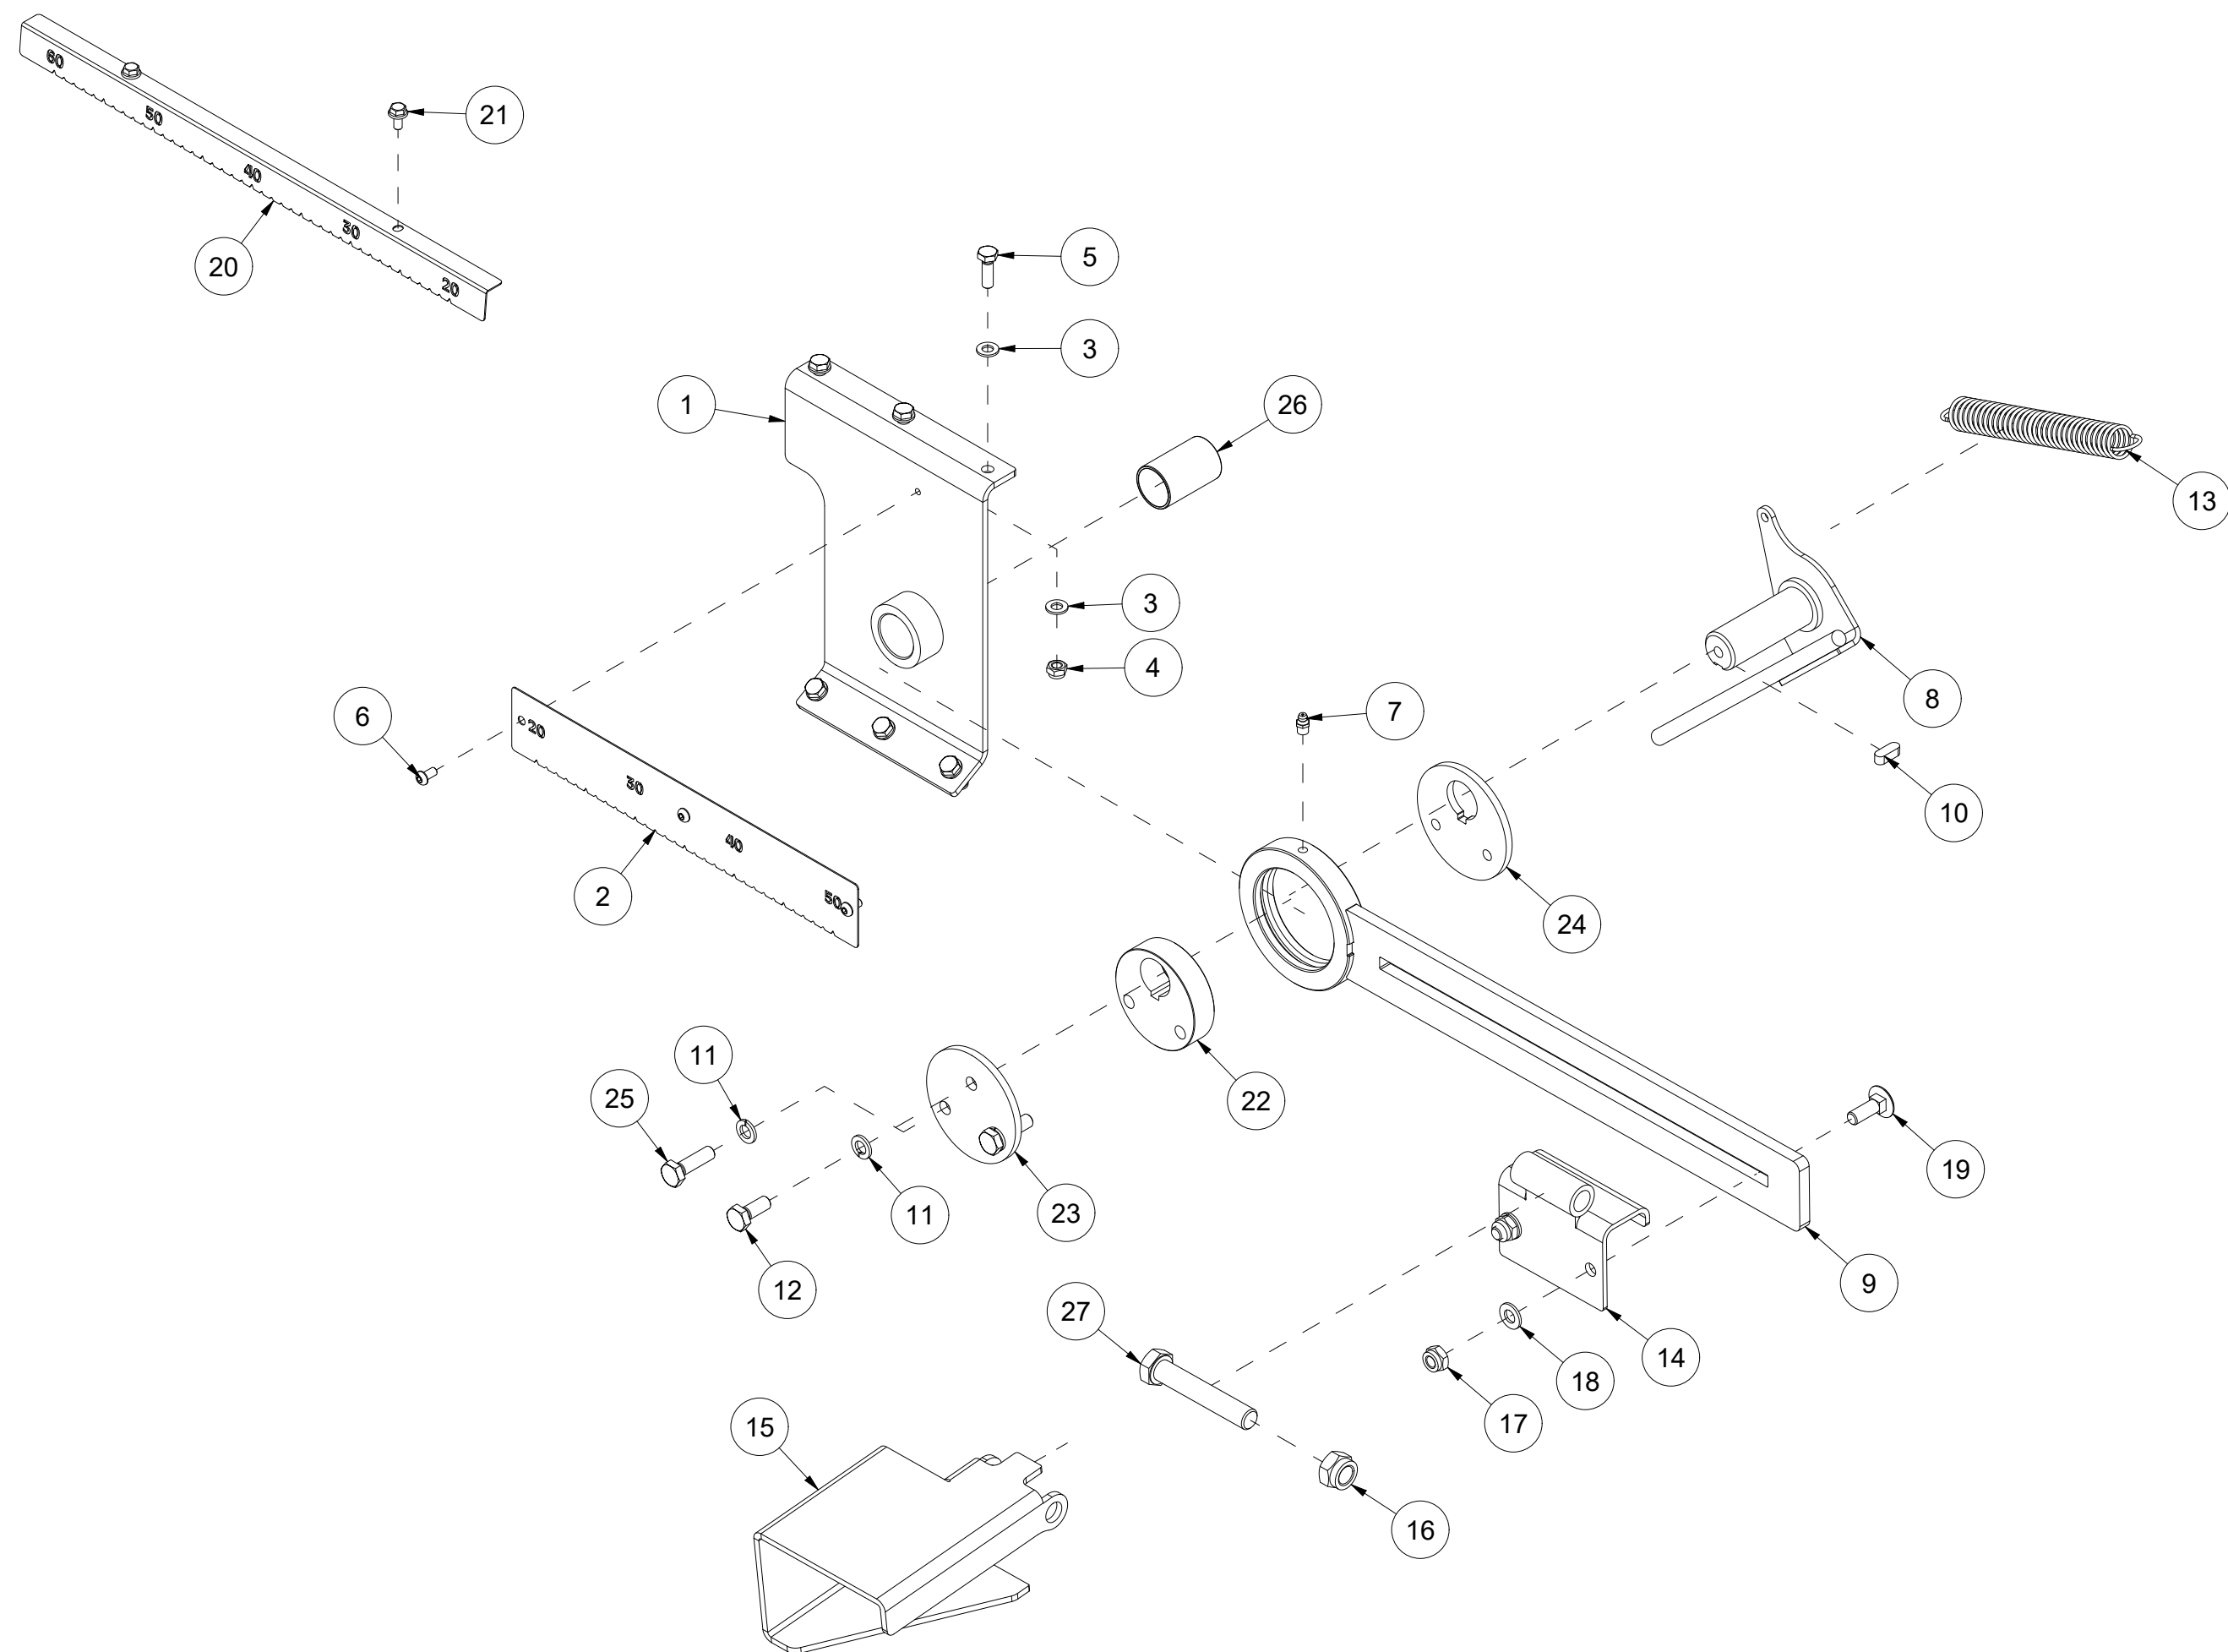

# 001 Maskinstativ VM410

Pos	Ant	Artikkelnr	Beskrivelse
1	1	41331036	Maskinstativ VM410 v2
2	1	41311105	Deksel side
3	12	2451196	Sekskantskrue med flens M6x10 EIZn 8.8 DIN 6921
4	1	2935131	Klebemerke 132x72 400 omdr.
5	2	2551730	Trekkarmsbolt kat. 2 Ø28x95
6	2	2556142	Orepinne Ø10x40
7	1	41311202	Brakett sikkerhetsbryter
8	2	2451197	Sekskantskrue med flens M6x12 EIZn 8.8 DIN6921
9	1	41311121	Trakt
10	1	41311181	Deksel
11	2	2477135	Unbrako sylinderskrue M4x16 EIZn DIN 912

# 002 Stokkstopper VM410

Pos	Ant	Artikkelnr	Beskrivelse
1	1	41311148	Brakett
2	1	41311144	Lengdeviser
3	12	2531047	Underlagsskive M8 EIZn DIN 125
4	6	2483609	Lockingmutter M8 EIZn DIN 985
5	6	2422246	Sekskantskrue M8x25 EIZn 8.8 DIN 933
6	3	2476197	Unbrako rundhodeskrue M6x12 EIZn ISO 7380
7	1	2478407	Smørenippel Rett M8
8	1	41311027	Stokkstopper akse
9	1	41311010	Stokkstopperholder
10	1	2115126	Passkile 8x7 L22 St DIN 6885A
11	3	2534060	Fjærskive M10 EIZn DIN 127
12	1	2422297	Sekskantskrue M10x25 EIZn 8.8 DIN 933
13	1	2913030	Strekfjær Dt2,5 Dy25 L100 St
14	1	41311140	Brakett
15	1	41311141	Stokkstopperplate
16	1	2483613	Lockingmutter M16 EIZn DIN 985
17	2	2483610	Lockingmutter M10 EIZn DIN 985
18	2	2531060	Underlagsskive M10 EIZn DIN 125
19	2	2344331	Låseskrue M10x30 EIZn 8.8 DIN 603
20	1	41311120	Lengdeviser
21	2	2451197	Sekskantskrue med flens M6x12 EIZn 8.8 DIN6921
22	1	41311166	Eksenter
23	1	41311167	Styreplate
24	1	41311168	Styreplate
25	2	2422301	Sekskantskrue M10x35 EIZn 8.8 DIN 933
26	1	2245230	Plastlager 30x34x52
27	1	2422501	Sekskantskrue M16x90 EIZn 8.8 DIN 931