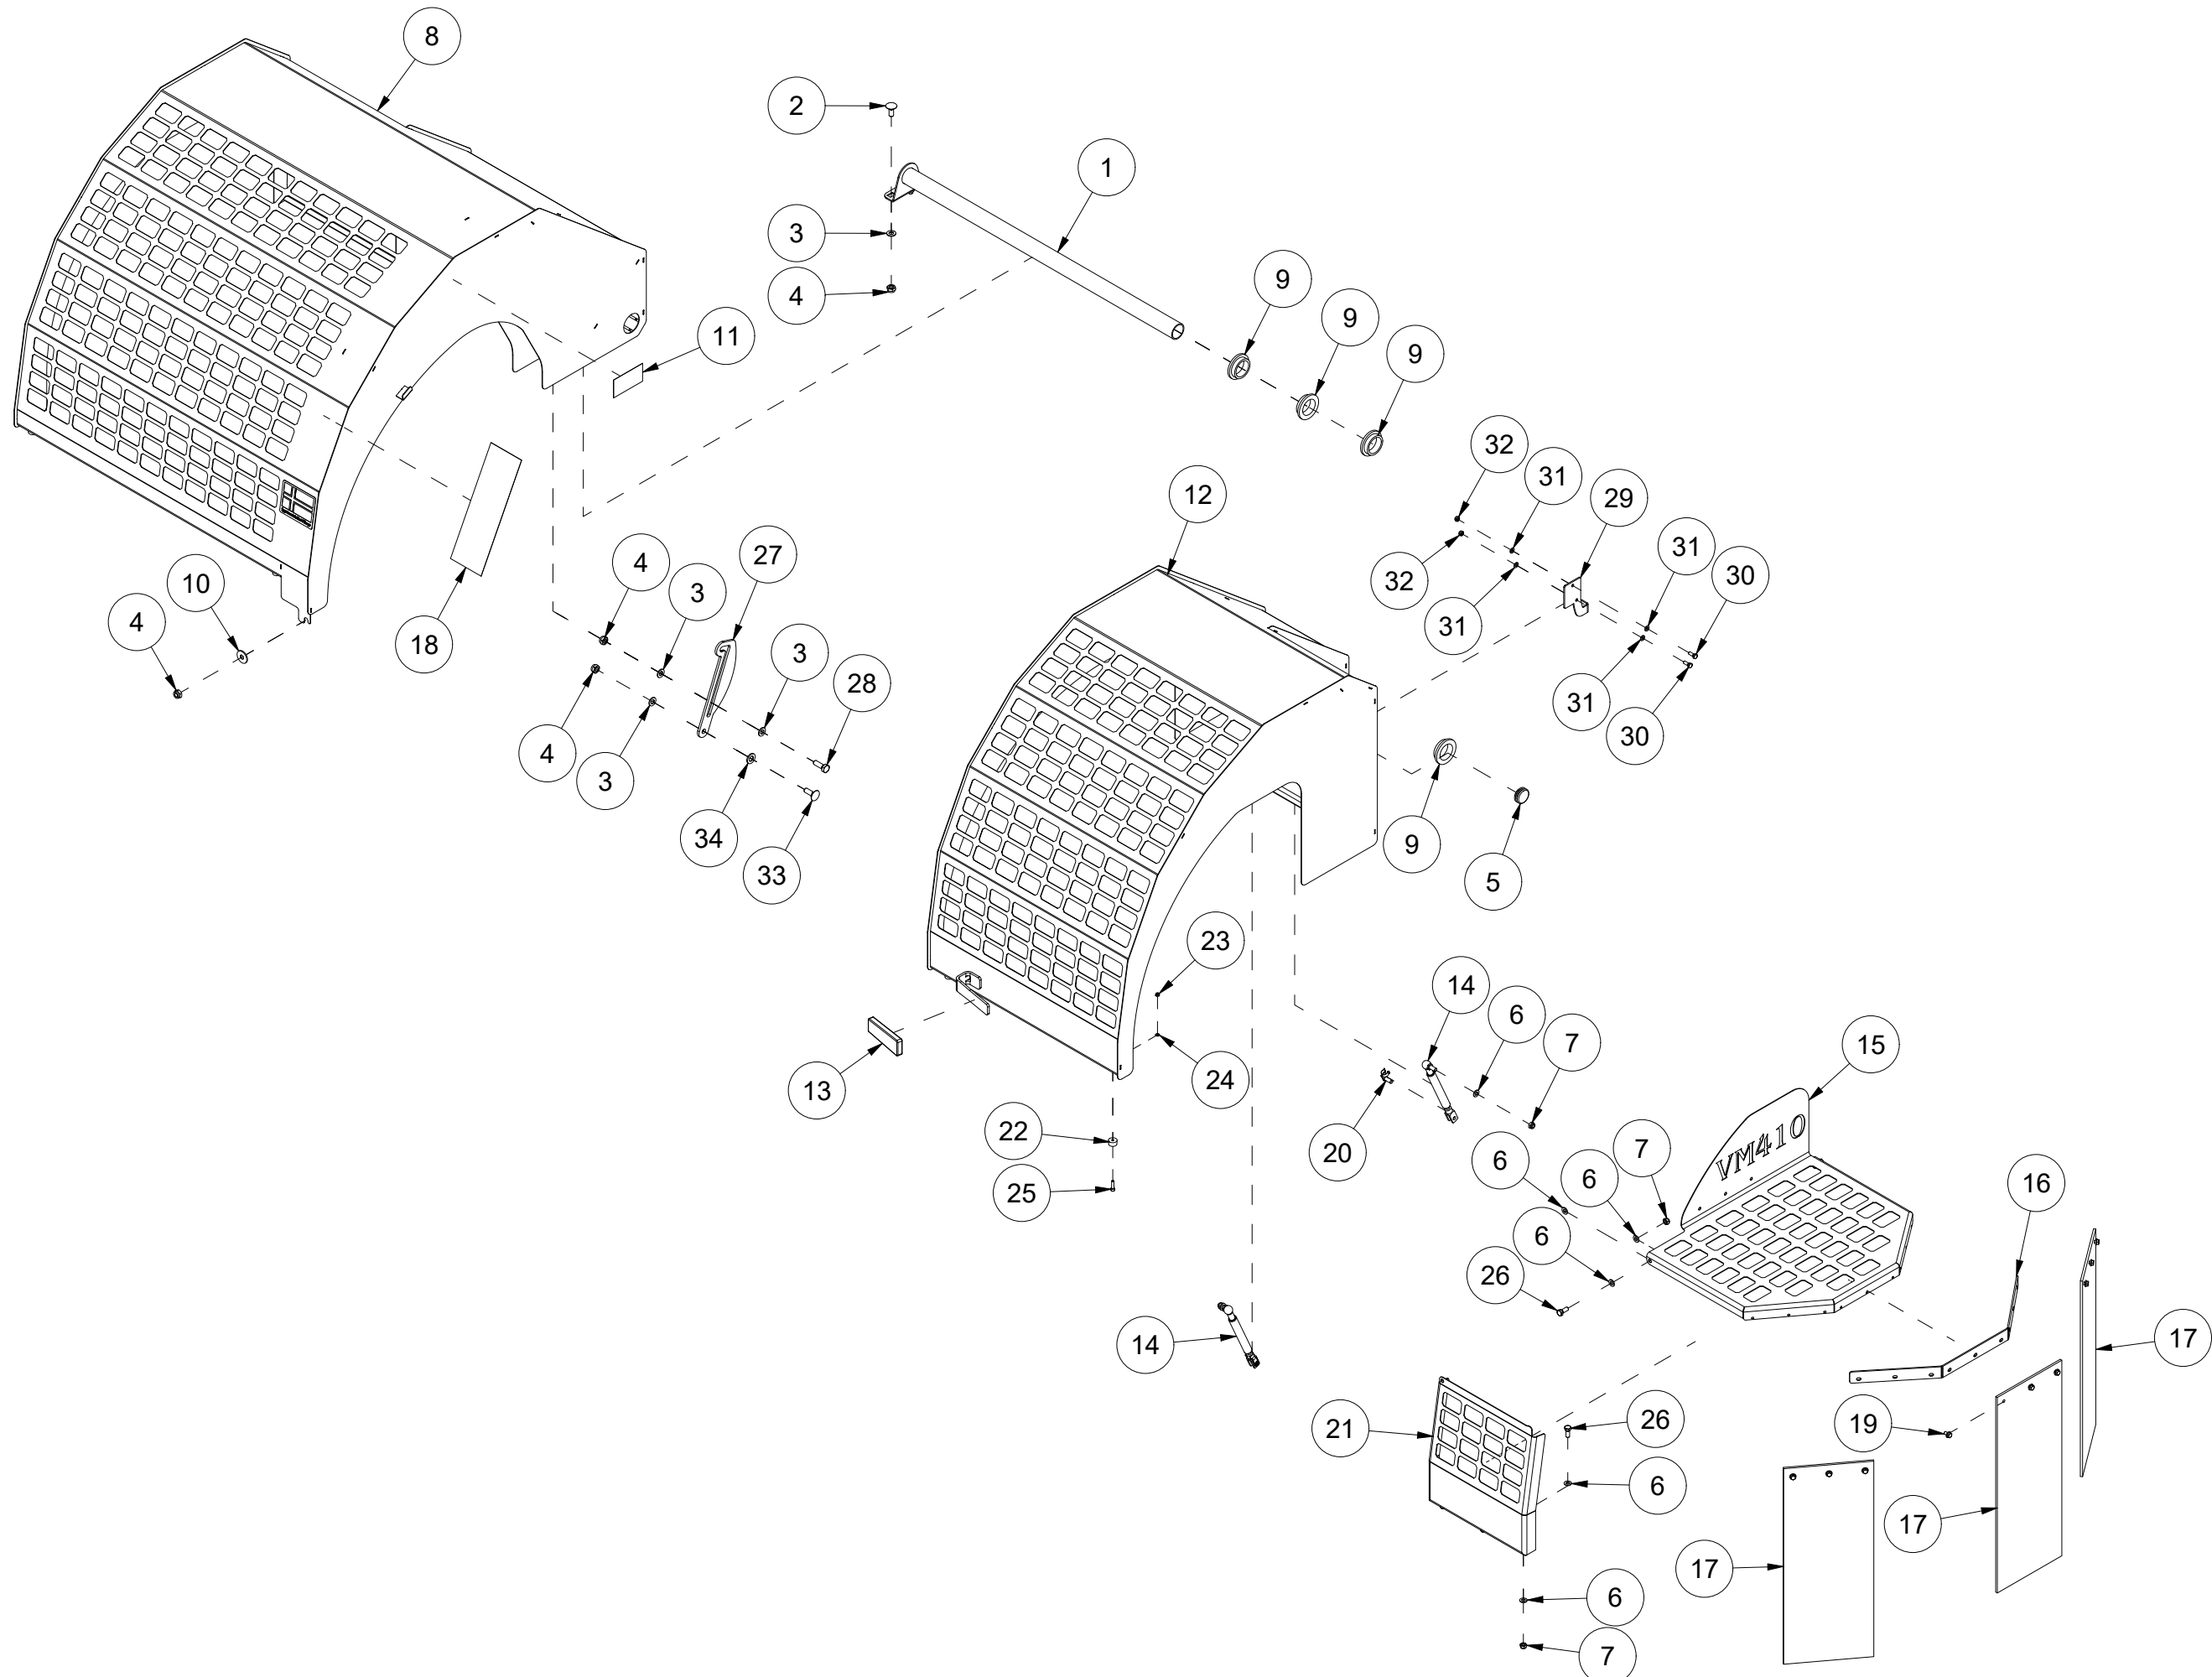

011 Deksel VM410

Pos	Ant	Artikkelnr	Beskrivelse
1	1	41311080	Opplagringr deksel
2	2	2344330	Låseskrue M10x25 EIZn 8.8 DIN 603
3	5	2531060	Underlagsskive M10 EIZn DIN 125
4	5	2483610	Lockingmutter M10 EIZn DIN 985
5	2	2245069	Endeplugg Ø35 innv
6	14	2531047	Underlagsskive M8 EIZn DIN 125
7	7	2483609	Lockingmutter M8 EIZn DIN 985
8	1	41331007	Deksel 1
9	4	23311032	Plastforing Ø39/48x15
10	1	2533060	Karosseriskive M10 EIZn DIN 9021
11	1	2935088	Klebemerke 90x48 Klemfare hånd
12	1	41331006	Deksel 2
13	1	2245062	Håndtak, plast
14	2	2915112	Gassfjær L265 SL80 400N Kule M8 - Gaffel Ø8
15	1	41331010	Deksel 3
16	1	41311112	Klempate
17	3	41311086	Gardin 200x525
18	1	2935172	Vedmaskin saml. 95x290mm400RPM
19	9	2451196	Sekskantskrue med flens M6x10 EIZn 8.8 DIN 6921
20	2	2915150	Bolt til gaffelhode M8
21	1	41331035	Deksel 4
22	4	2225109	Gummiplugg ø 20,0mm H-12mm
23	4	2483607	Lockingmutter M5 EIZn DIN 985
24	4	2531029	Underlagsskive M5 EIZn DIN 125
25	4	2477169	Unbrako sylinderskrue M5x20 EIZn DIN 912
26	5	2422244	Sekskantskrue M8x20 EIZn 8.8 DIN 933
27	1	41211082	Stopper
28	1	2422299	Sekskantskrue M10x30 EIZn 8.8 DIN 933
29	1	41331008	Stag sikkerhetsbryter
30	2	2422200	Sekskantskrue M6x16 EIZn 8.8 DIN 933
31	4	2531039	Underlagsskive M6 EIZn DIN 125
32	2	2483608	Lockingmutter M6 EIZn DIN 985
33	1	2344331	Låseskrue M10x30 EIZn 8.8 DIN 603
34	1	2531069	Underlagsskive M12 EIZn DIN 125