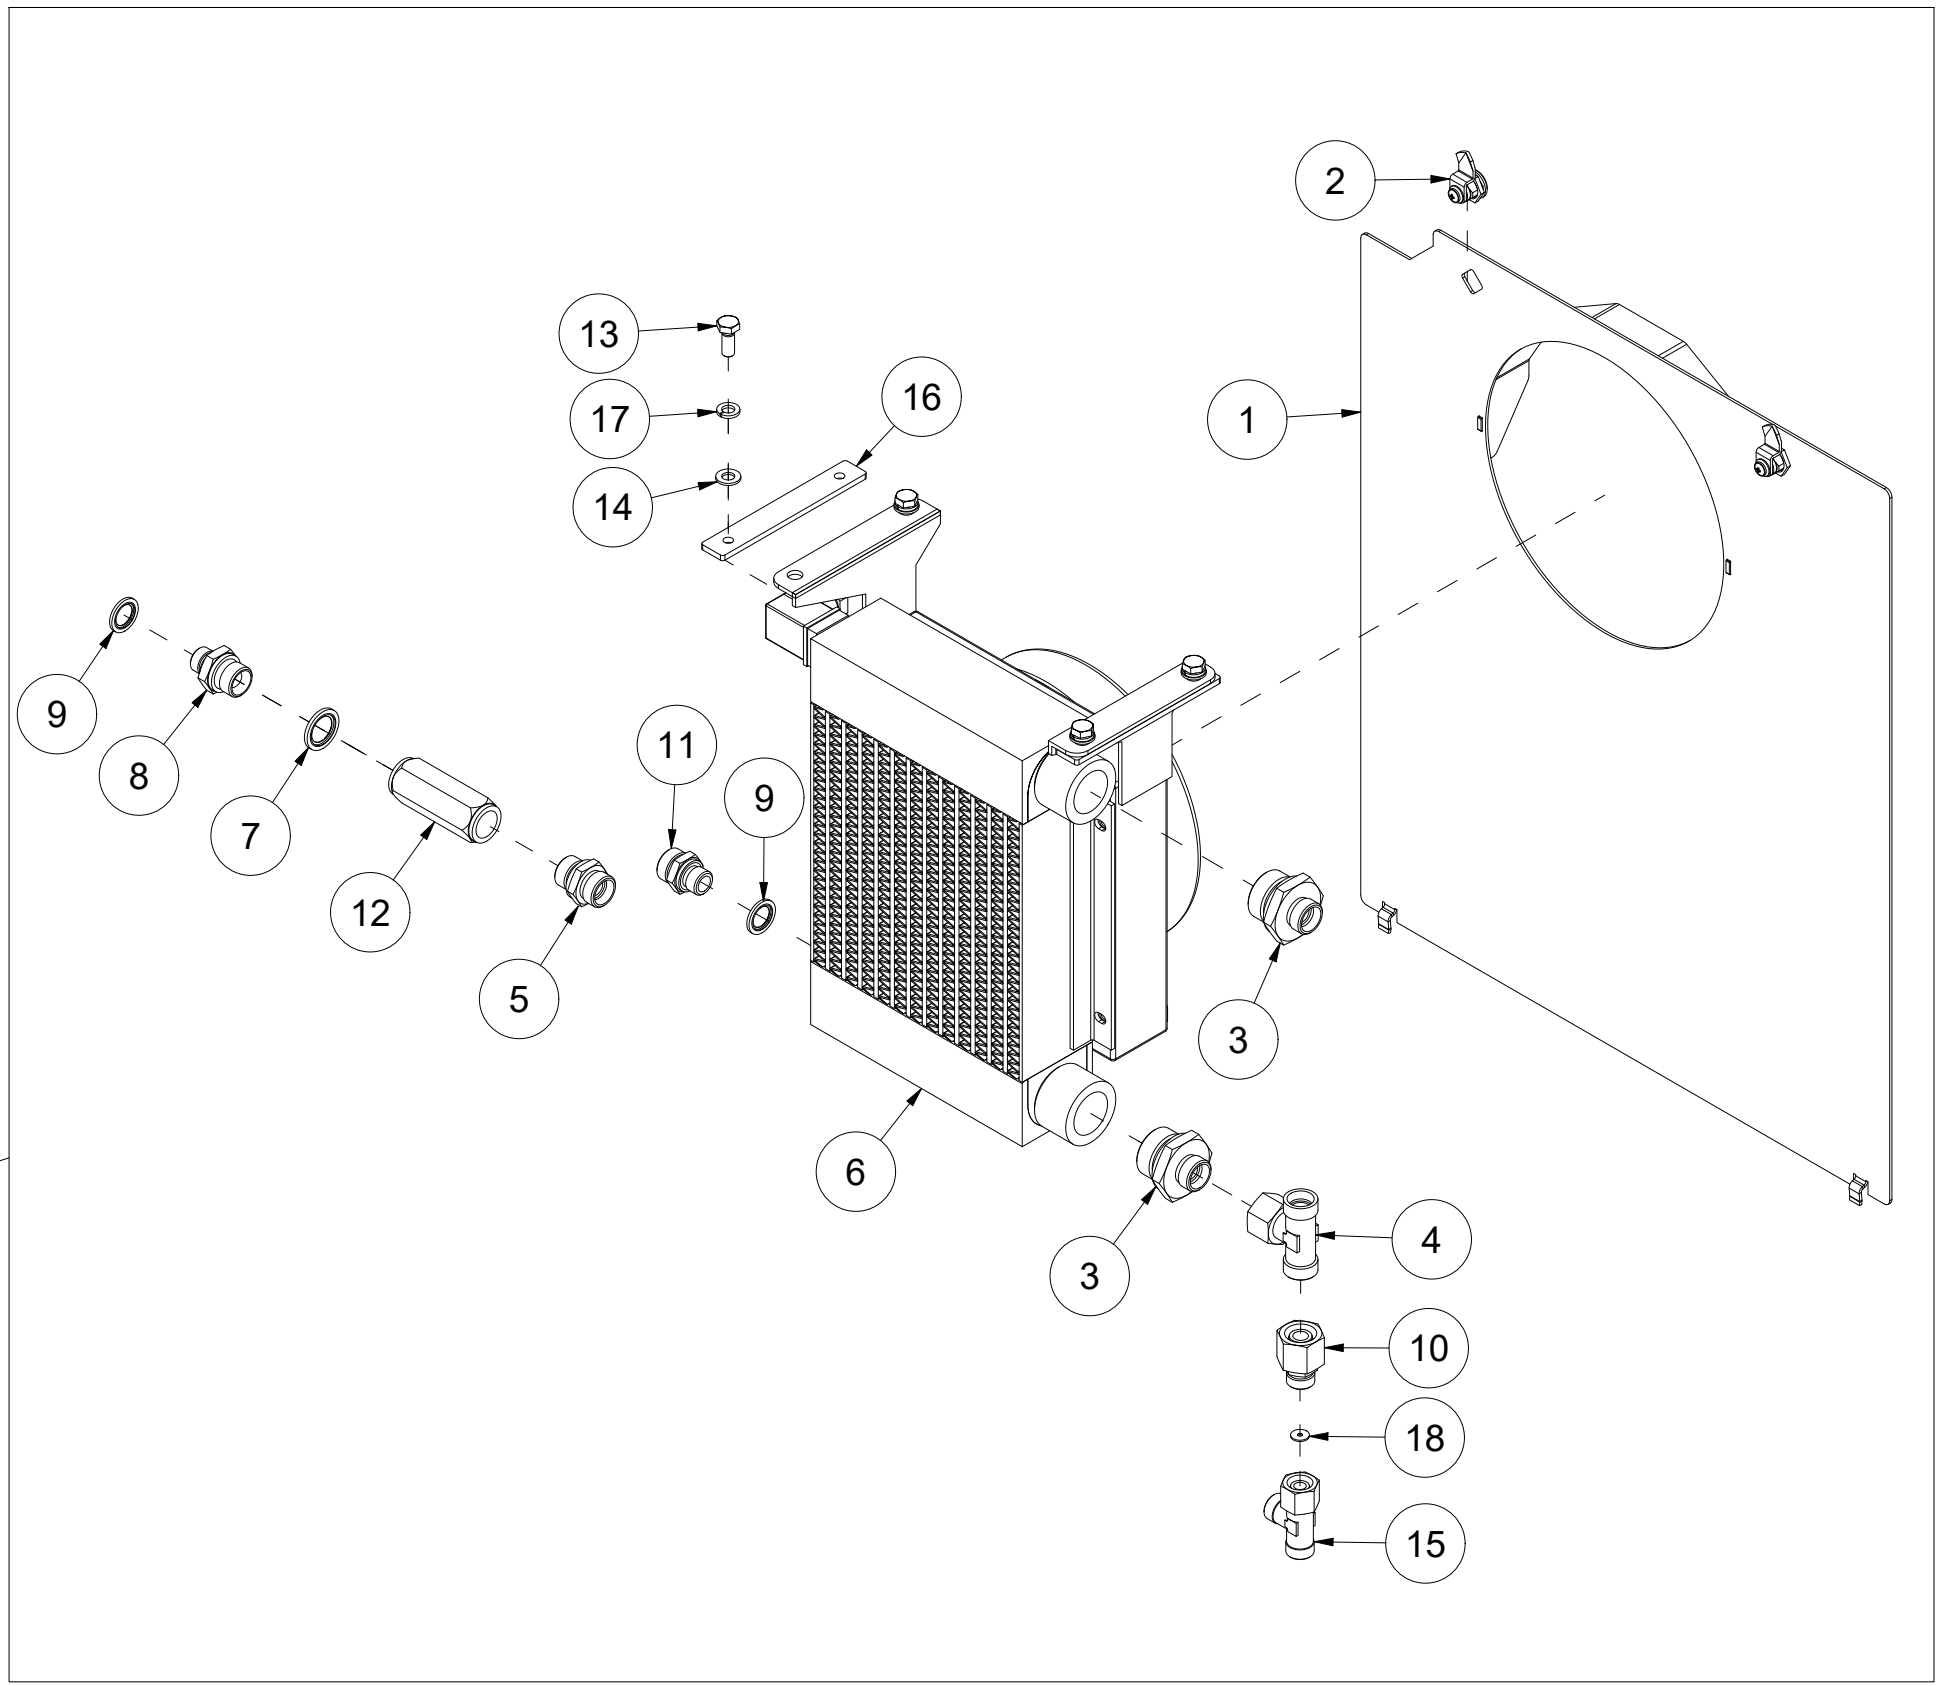

021 Oljekjøler VM410

Pos	Ant	Artikkelnr	Beskrivelse
1	1	41311175	Deksel for oljekjøler
2	2	2931024	Tversporlås Euro Lock
3	2	2957780	Ansatsnippel GEK BSP 1" L15 ED
4	1	2957775	T-ansatsnippel EVTK 15L
5	1	2957768	Ansatsnippel GEK BSP 1/2" L15 ED
6	1	4253052	Oljekjøler
7	1	2957861	Hydraulikkpakning 1/2"
8	1	2957763	Ansatsnippel BSP 1/2" - 3/8"
9	2	2957890	Hydraulikkpakning 3/8"
10	1	2957513	Overgang L15-L12
11	1	2957750	Ansatsnippel GEK BSP 3/8" L15 ED
12	1	2955297	Tilbakeslagsventil 1/2" 6,0Bar
13	4	2422244	Sekskantskrue M8x20 EIZn 8.8 DIN 933
14	4	2531047	Underlagsskive M8 EIZn DIN 125
15	1	2957723	T-ansatsnippel EVLK 12L
16	2	41311195	Mutterplate
17	4	2534047	Fjærskive M8 EIZn DIN 127
18	1	41311176	Dyse Ø3,2/12x1