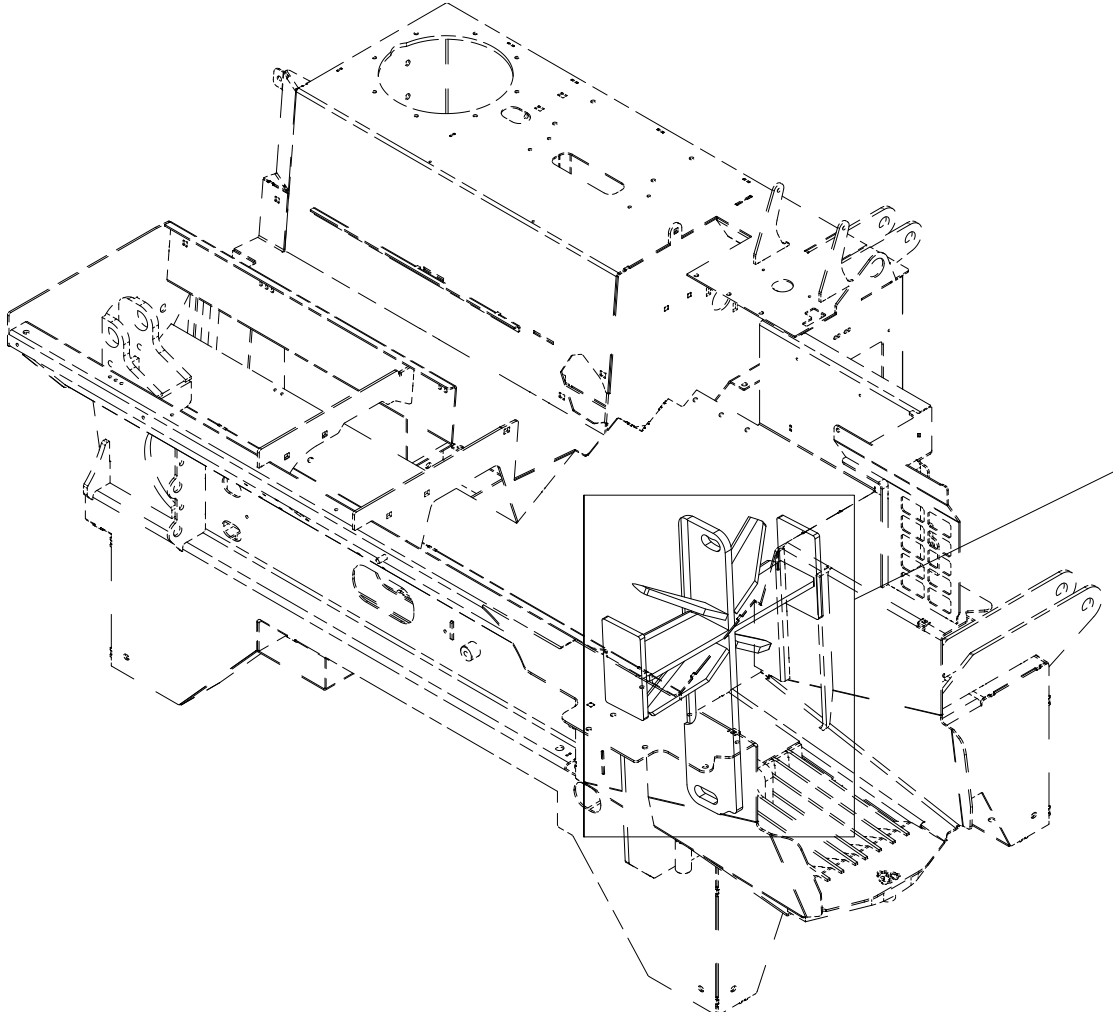

Pos	Ant	Artikkelnr	Beskrivelse
1	1	41311175	Deksel for oljekjøler
2	2	2931024	Tversporlås Euro Lock
3	2	2957780	Ansatsnippel GEK BSP 1" L15 ED
4	1	2957775	T-ansatsnippel EVTK 15L
5	1	2957768	Ansatsnippel GEK BSP 1/2" L15 ED
6	1	4253052	Oljekjøler
7	1	2957861	Hydraulikkpakning 1/2"
8	1	2957763	Ansatsnippel BSP 1/2" - 3/8"
9	2	2957890	Hydraulikkpakning 3/8"
10	1	2957513	Overgang L15-L12
11	1	2957750	Ansatsnippel GEK BSP 3/8" L15 ED
12	1	2955297	Tilbakeslagsventil 1/2" 6,0Bar
13	4	2422244	Sekskantskrue M8x20 EIZn 8.8 DIN 933
14	4	2531047	Underlagsskive M8 EIZn DIN 125
15	1	2957723	T-ansatsnippel EVLK 12L
16	2	41311195	Mutterplate
17	4	2534047	Fjærskive M8 EIZn DIN 127
18	1	41311176	Dyse Ø3,2/12x1

022 Klyvekniv 8-deler VM410