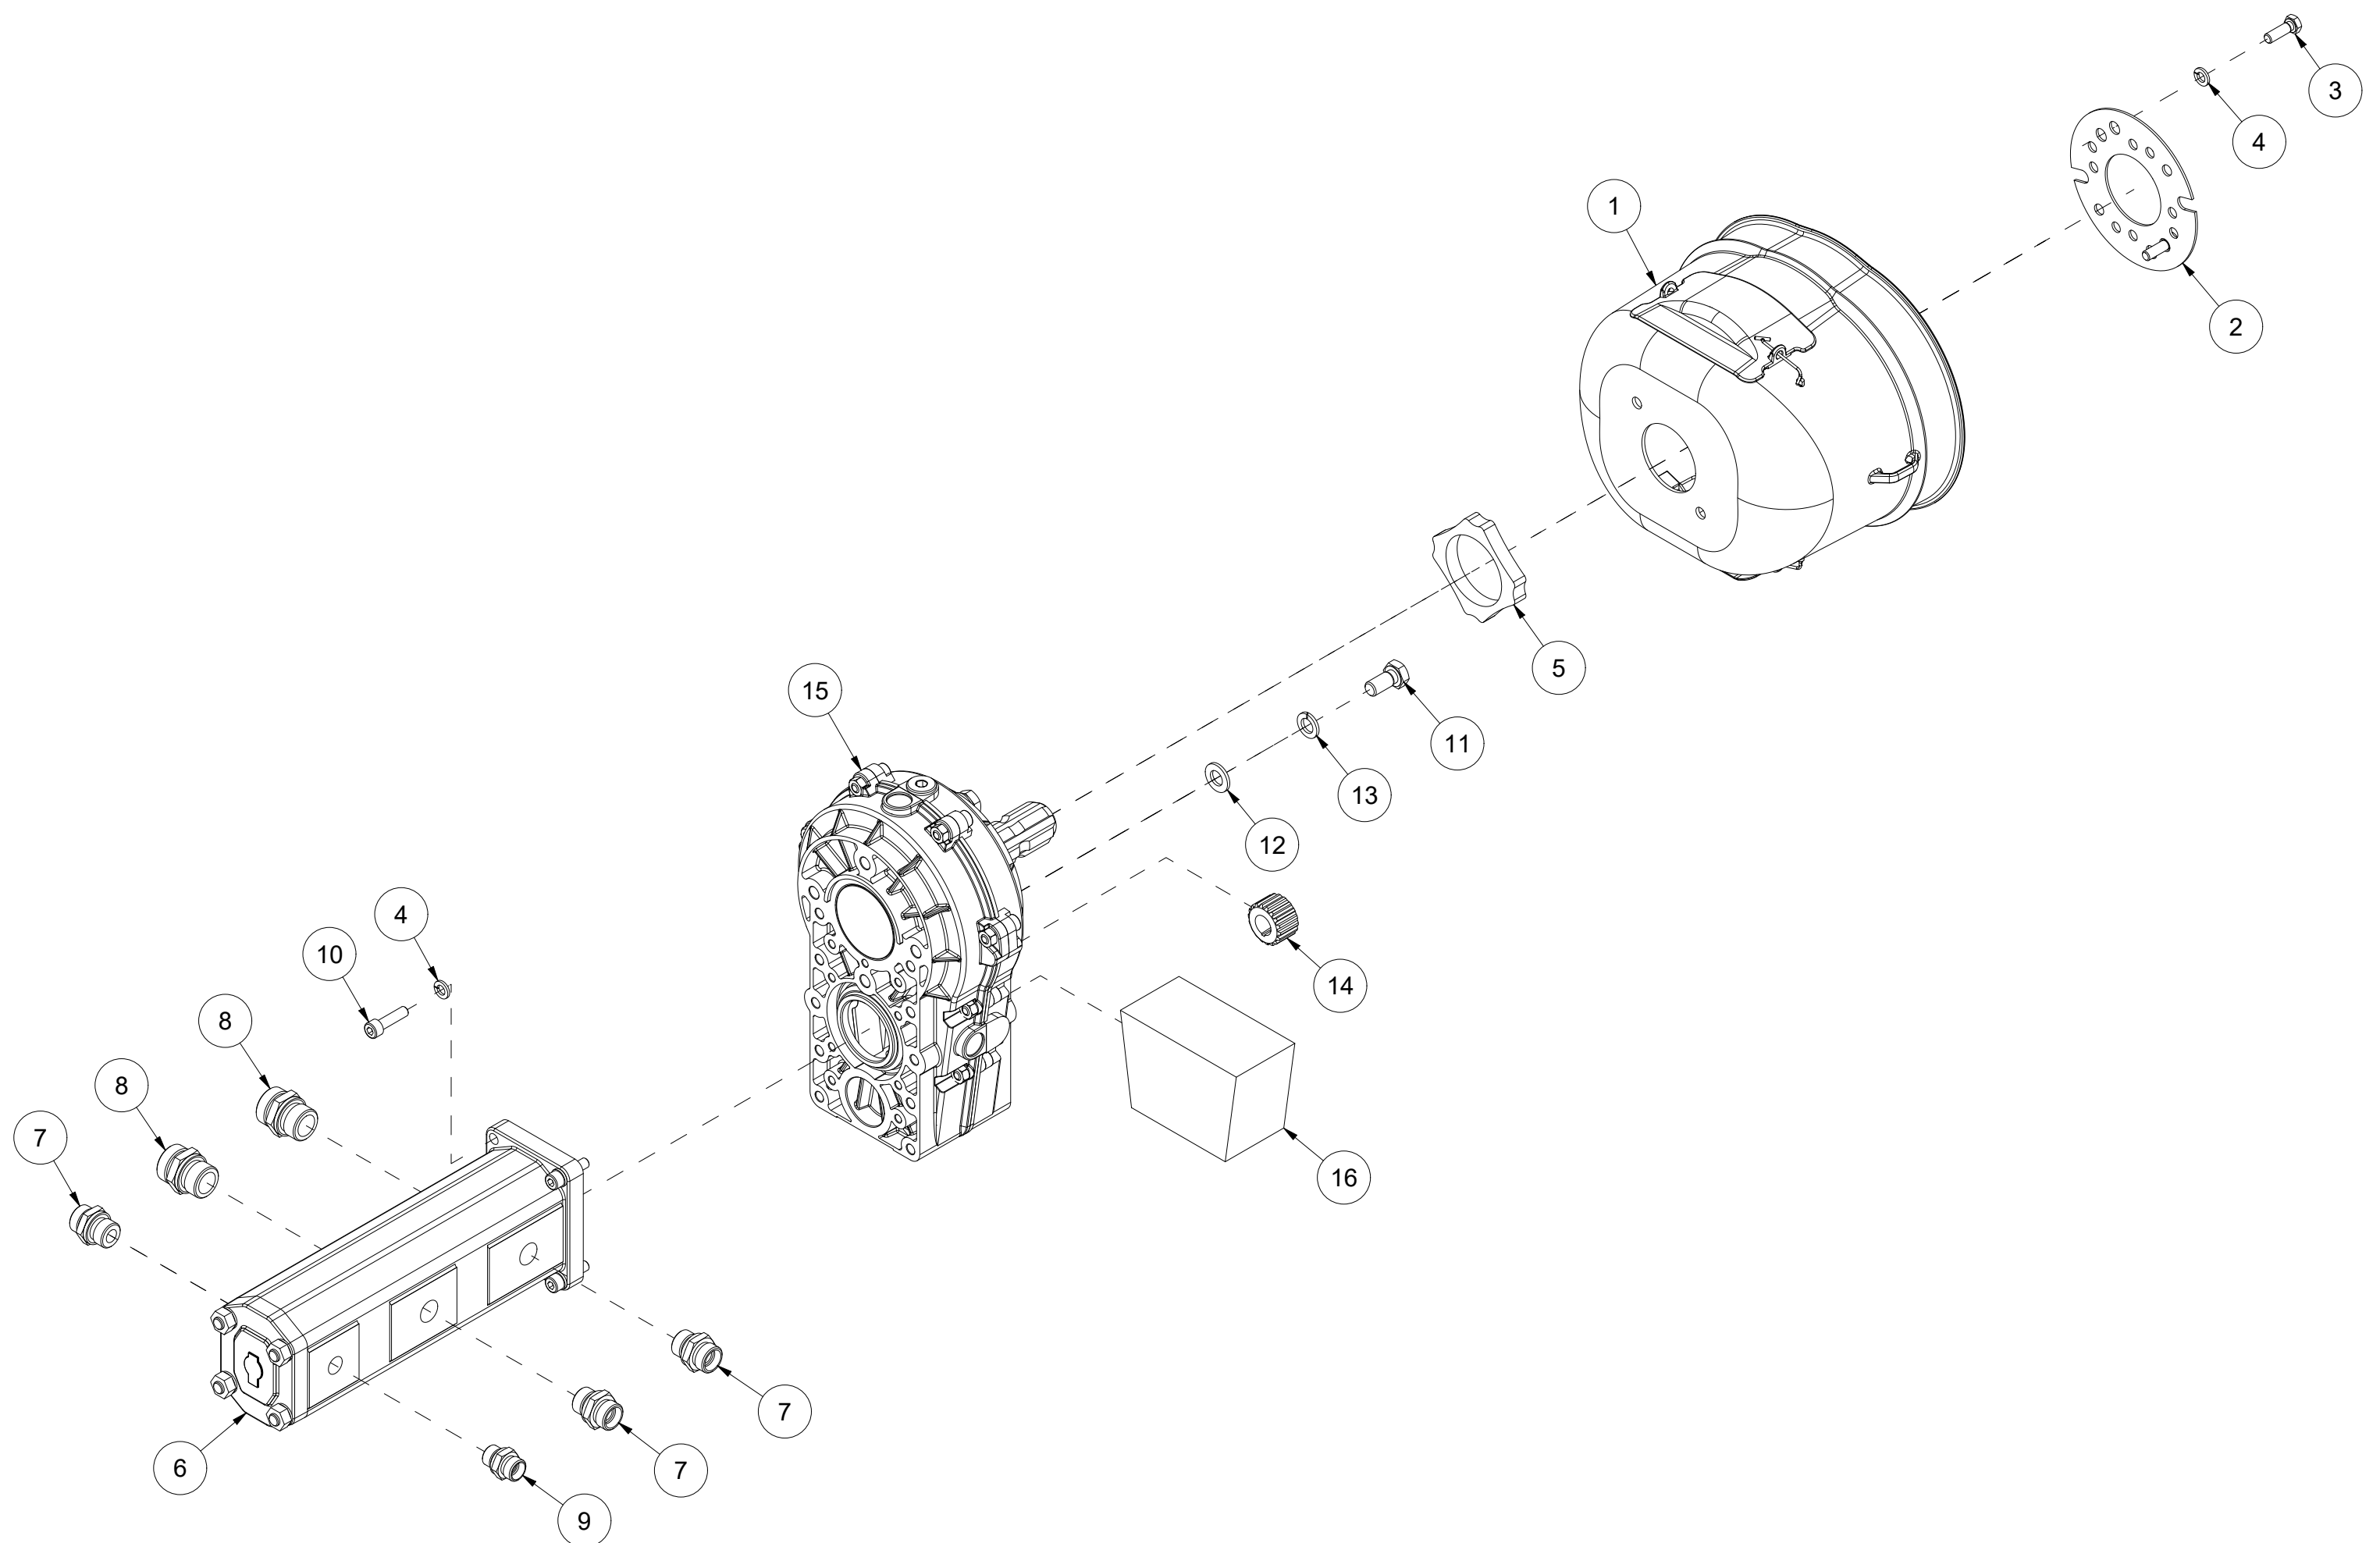

012 Girboks VM410

Pos	Ant	Artikkelnr	Beskrivelse
1	1	41201267	Vernetrakt
2	1	31231079	Festeplate for vernetrakt
3	2	2422246	Sekskantskrue M8x25 EIZn 8.8 DIN 933
4	6	2534047	Fjærskive M8 EIZn DIN 127
5	1	41201266	Verneplate
6	1	2955558	Tannhjulpumpe tripp. 23+18+08
7	3	2957768	Ansatsnippel GEK BSP 1/2" L15 ED
8	2	2957773	Ansatsnippel GEK BSP 3/4" L22 ED
9	1	2957749	Ansatsnippel GEK BSP 3/8" L12 ED
10	4	2477248	Unbrako sylinderskrue M8x30 EIZn DIN 912
11	4	2422346	Sekskantskrue M12x25 EIZn 8.8 DIN 933
12	4	2531069	Underlagsskive M12 EIZn DIN 125
13	4	2534069	Fjærskive M12 EIZn DIN 127
14	1	2961200	Splain for gearboks ML52
15	1	2961007	Gearboks 1:3,8 90' MP21
16	1	41311196	Giolje