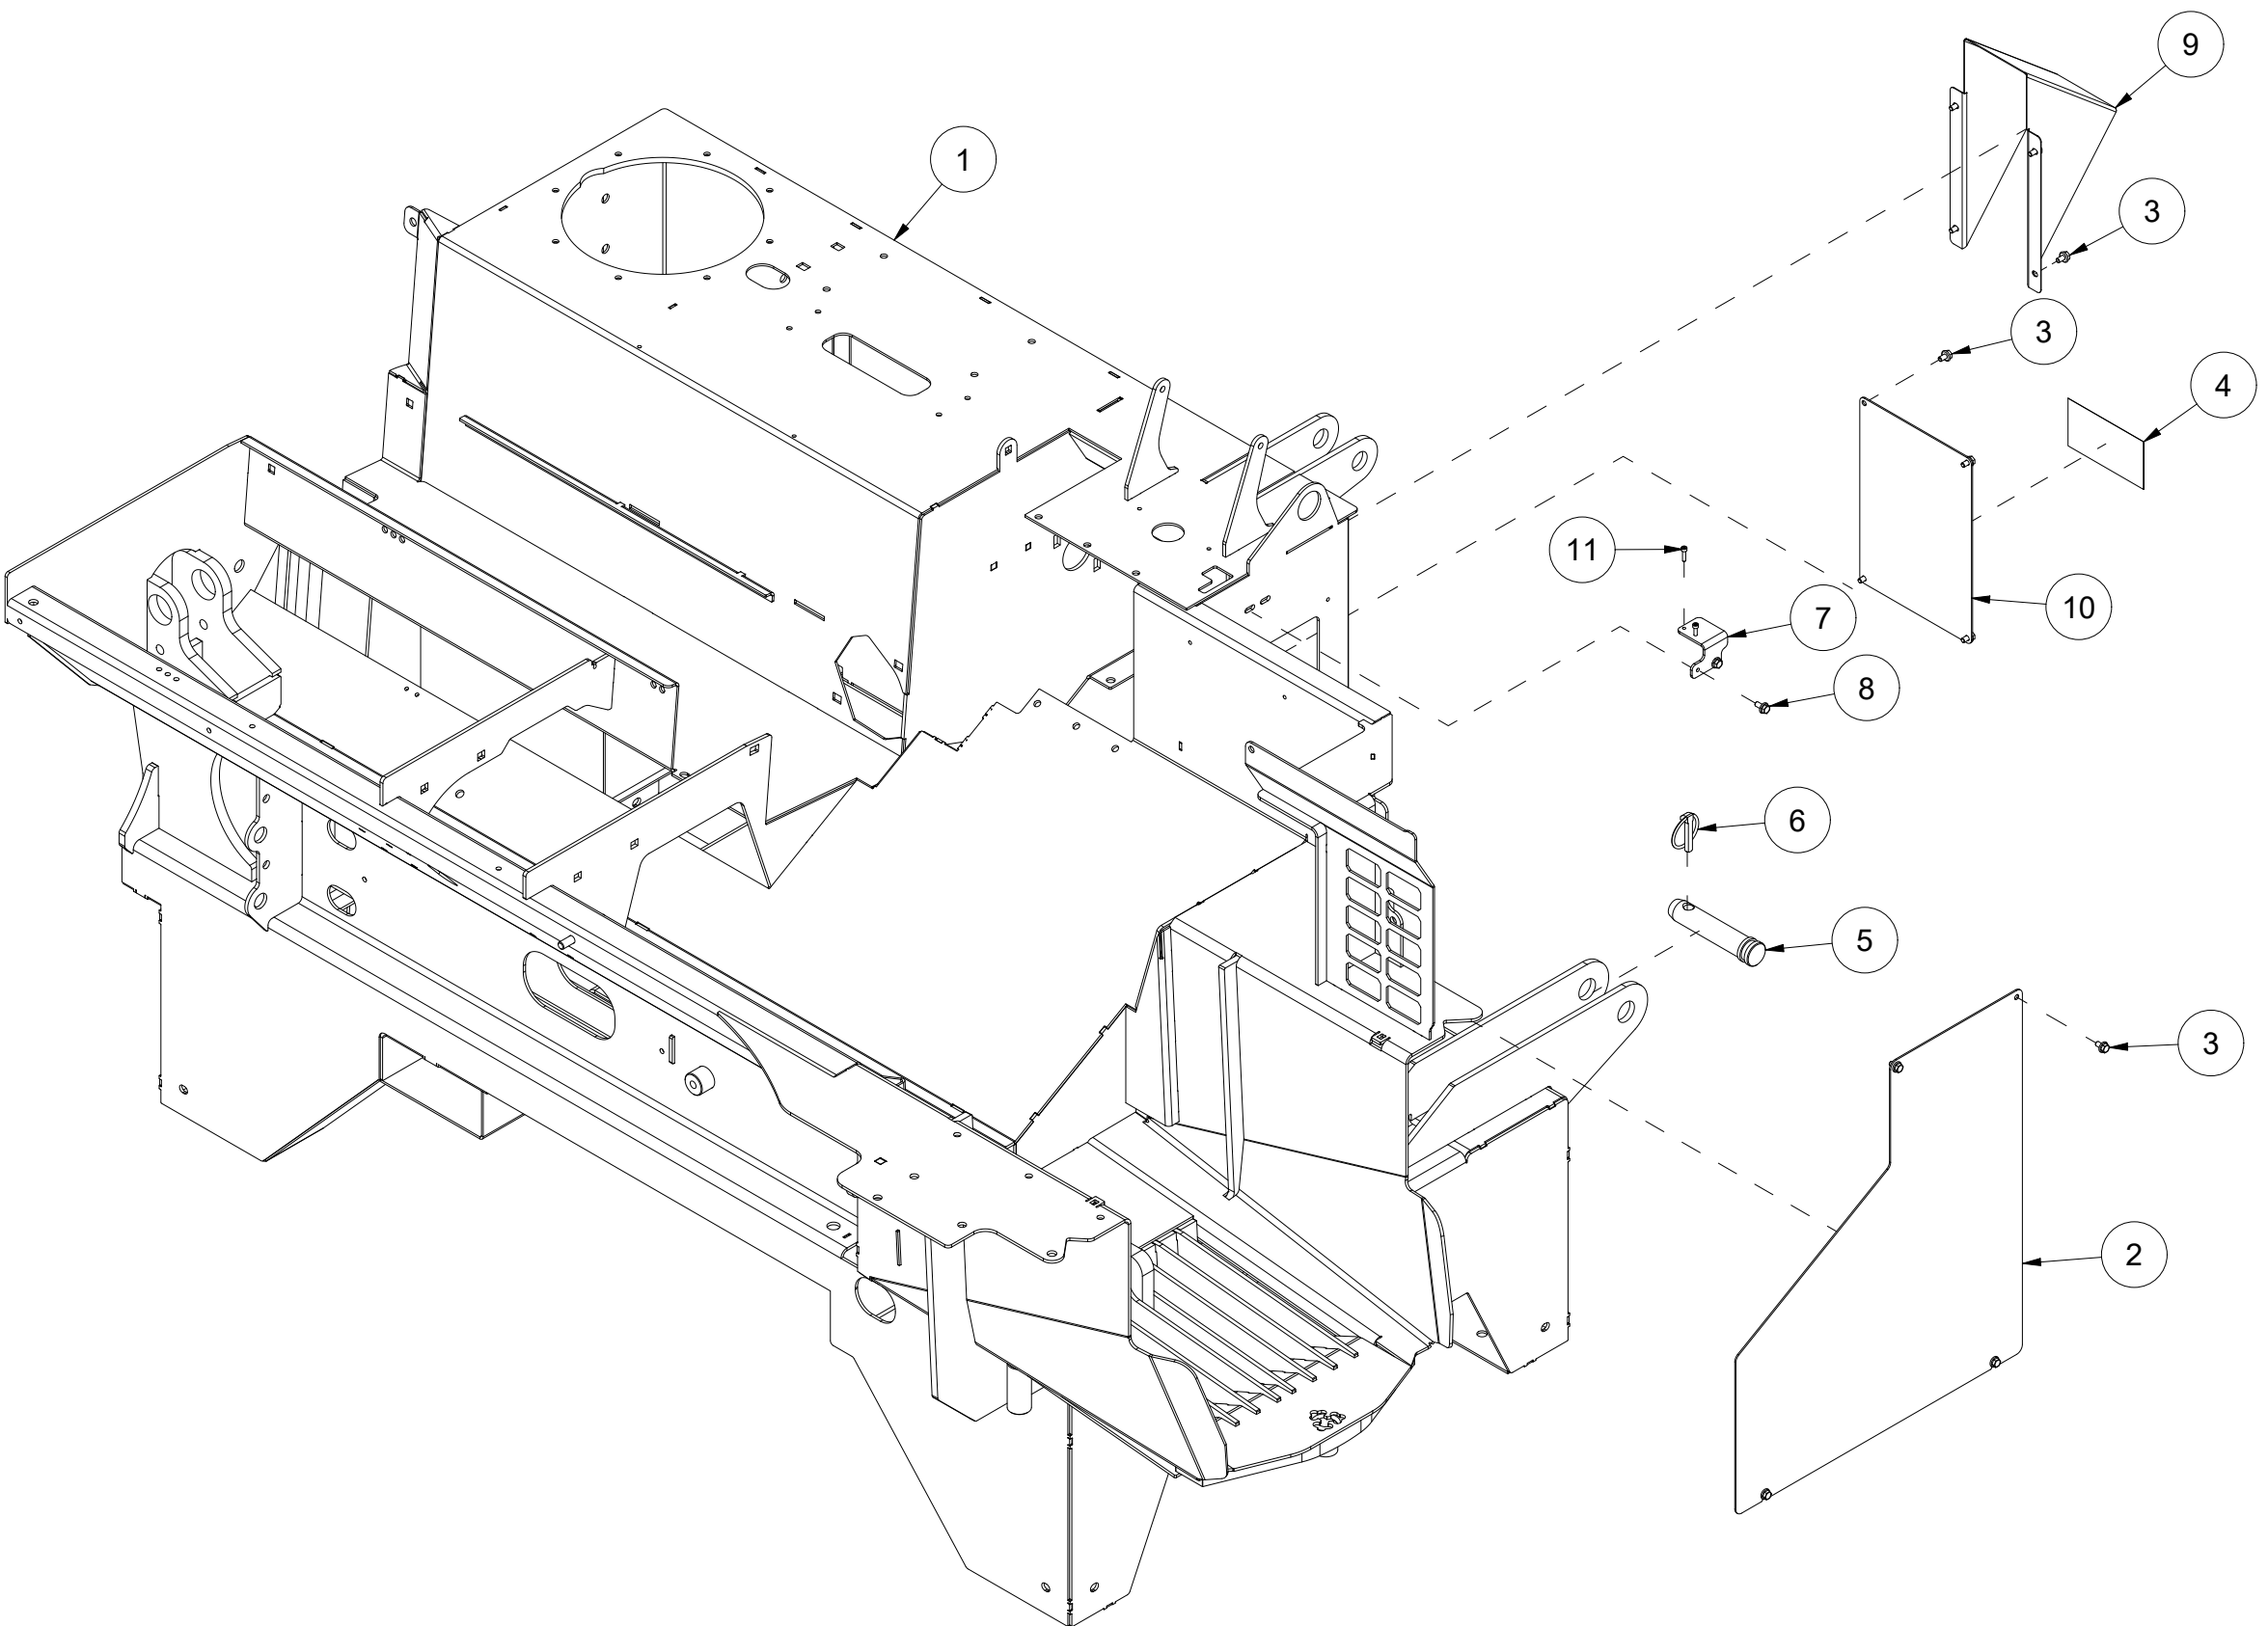

# 001 Maskinstativ VM410

Pos	Ant	Artikkelnr	Beskrivelse
1	1	41331036	Maskinstativ VM410 v2
2	1	41311105	Deksel side
3	12	2451196	Sekskantskrue med flens M6x10 EIZn 8.8 DIN 6921
4	1	2935131	Klebemerke 132x72 400 omdr.
5	2	2551730	Trekkarmsbolt kat. 2 Ø28x95
6	2	2556142	Orepinne Ø10x40
7	1	41311202	Brakett sikkerhetsbryter
8	2	2451197	Sekskantskrue med flens M6x12 EIZn 8.8 DIN6921
9	1	41311121	Trakt
10	1	41311181	Deksel
11	2	2477135	Unbrako sylinderskrue M4x16 EIZn DIN 912