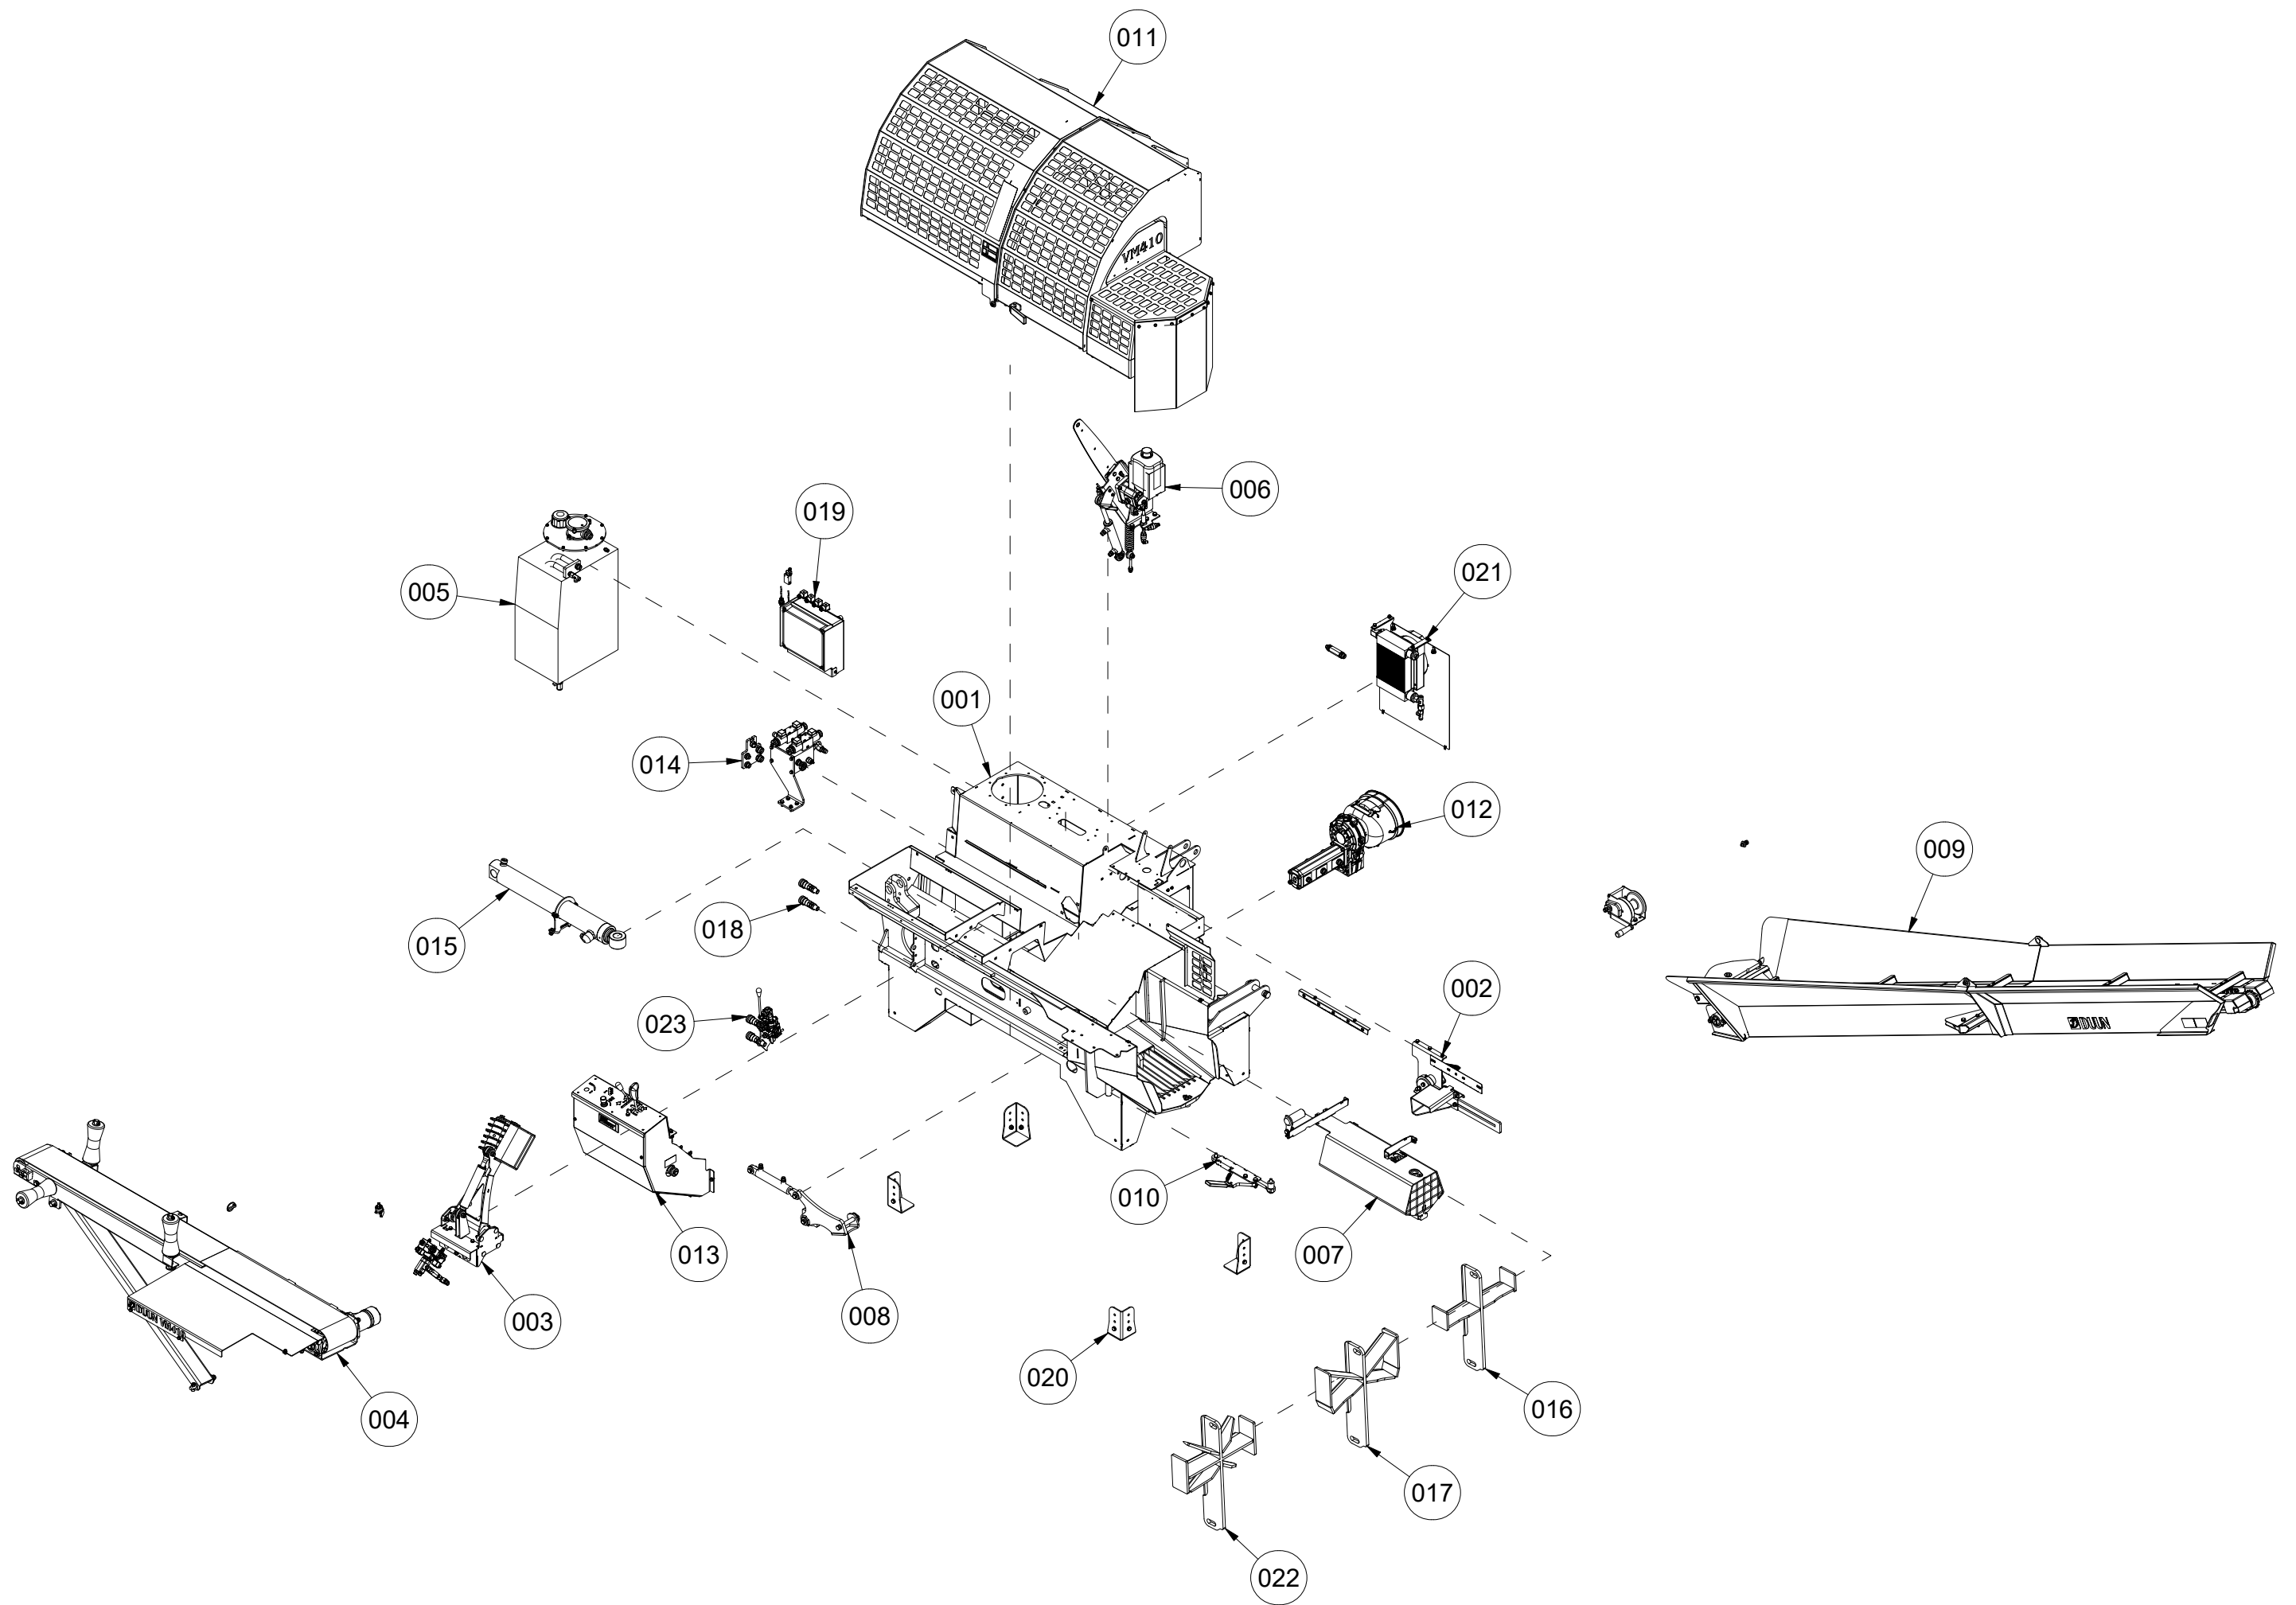

# 001 Maskinstativ VM410

Pos	Ant	Artikkelnr	Beskrivelse
1	1	41331036	Maskinstativ VM410 v2
2	1	41311105	Deksel side
3	12	2451196	Sekskantskrue med flens M6x10 EIZn 8.8 DIN 6921
4	1	2935131	Klebemerke 132x72 400 omdr.
5	2	2551730	Trekkarmsbolt kat. 2 Ø28x95
6	2	2556142	Orepinne Ø10x40
7	1	41311202	Brakett sikkerhetsbryter
8	2	2451197	Sekskantskrue med flens M6x12 EIZn 8.8 DIN6921
9	1	41311121	Trakt
10	1	41311181	Deksel
11	2	2477135	Unbrako sylinderskrue M4x16 EIZn DIN 912

# 002 Stokkstopper VM410

Pos	Ant	Artikkelnr	Beskrivelse
1	1	41311148	Brakett
2	1	41311144	Lengdeviser
3	12	2531047	Underlagsskive M8 EIZn DIN 125
4	6	2483609	Lockingmutter M8 EIZn DIN 985
5	6	2422246	Sekskantskrue M8x25 EIZn 8.8 DIN 933
6	3	2476197	Unbrako rundhodeskrue M6x12 EIZn ISO 7380
7	1	2478407	Smørenippel Rett M8
8	1	41311027	Stokkstopper akse
9	1	41311010	Stokkstopperholder
10	1	2115126	Passkile 8x7 L22 St DIN 6885A
11	3	2534060	Fjærskive M10 EIZn DIN 127
12	1	2422297	Sekskantskrue M10x25 EIZn 8.8 DIN 933
13	1	2913030	Strekfjær Dt2,5 Dy25 L100 St
14	1	41311140	Brakett
15	1	41311141	Stokkstopperplate
16	1	2483613	Lockingmutter M16 EIZn DIN 985
17	2	2483610	Lockingmutter M10 EIZn DIN 985
18	2	2531060	Underlagsskive M10 EIZn DIN 125
19	2	2344331	Låseskrue M10x30 EIZn 8.8 DIN 603
20	1	41311120	Lengdeviser
21	2	2451197	Sekskantskrue med flens M6x12 EIZn 8.8 DIN6921
22	1	41311166	Eksenter
23	1	41311167	Styreplate
24	1	41311168	Styreplate
25	2	2422301	Sekskantskrue M10x35 EIZn 8.8 DIN 933
26	1	2245230	Plastlager 30x34x52
27	1	2422501	Sekskantskrue M16x90 EIZn 8.8 DIN 931