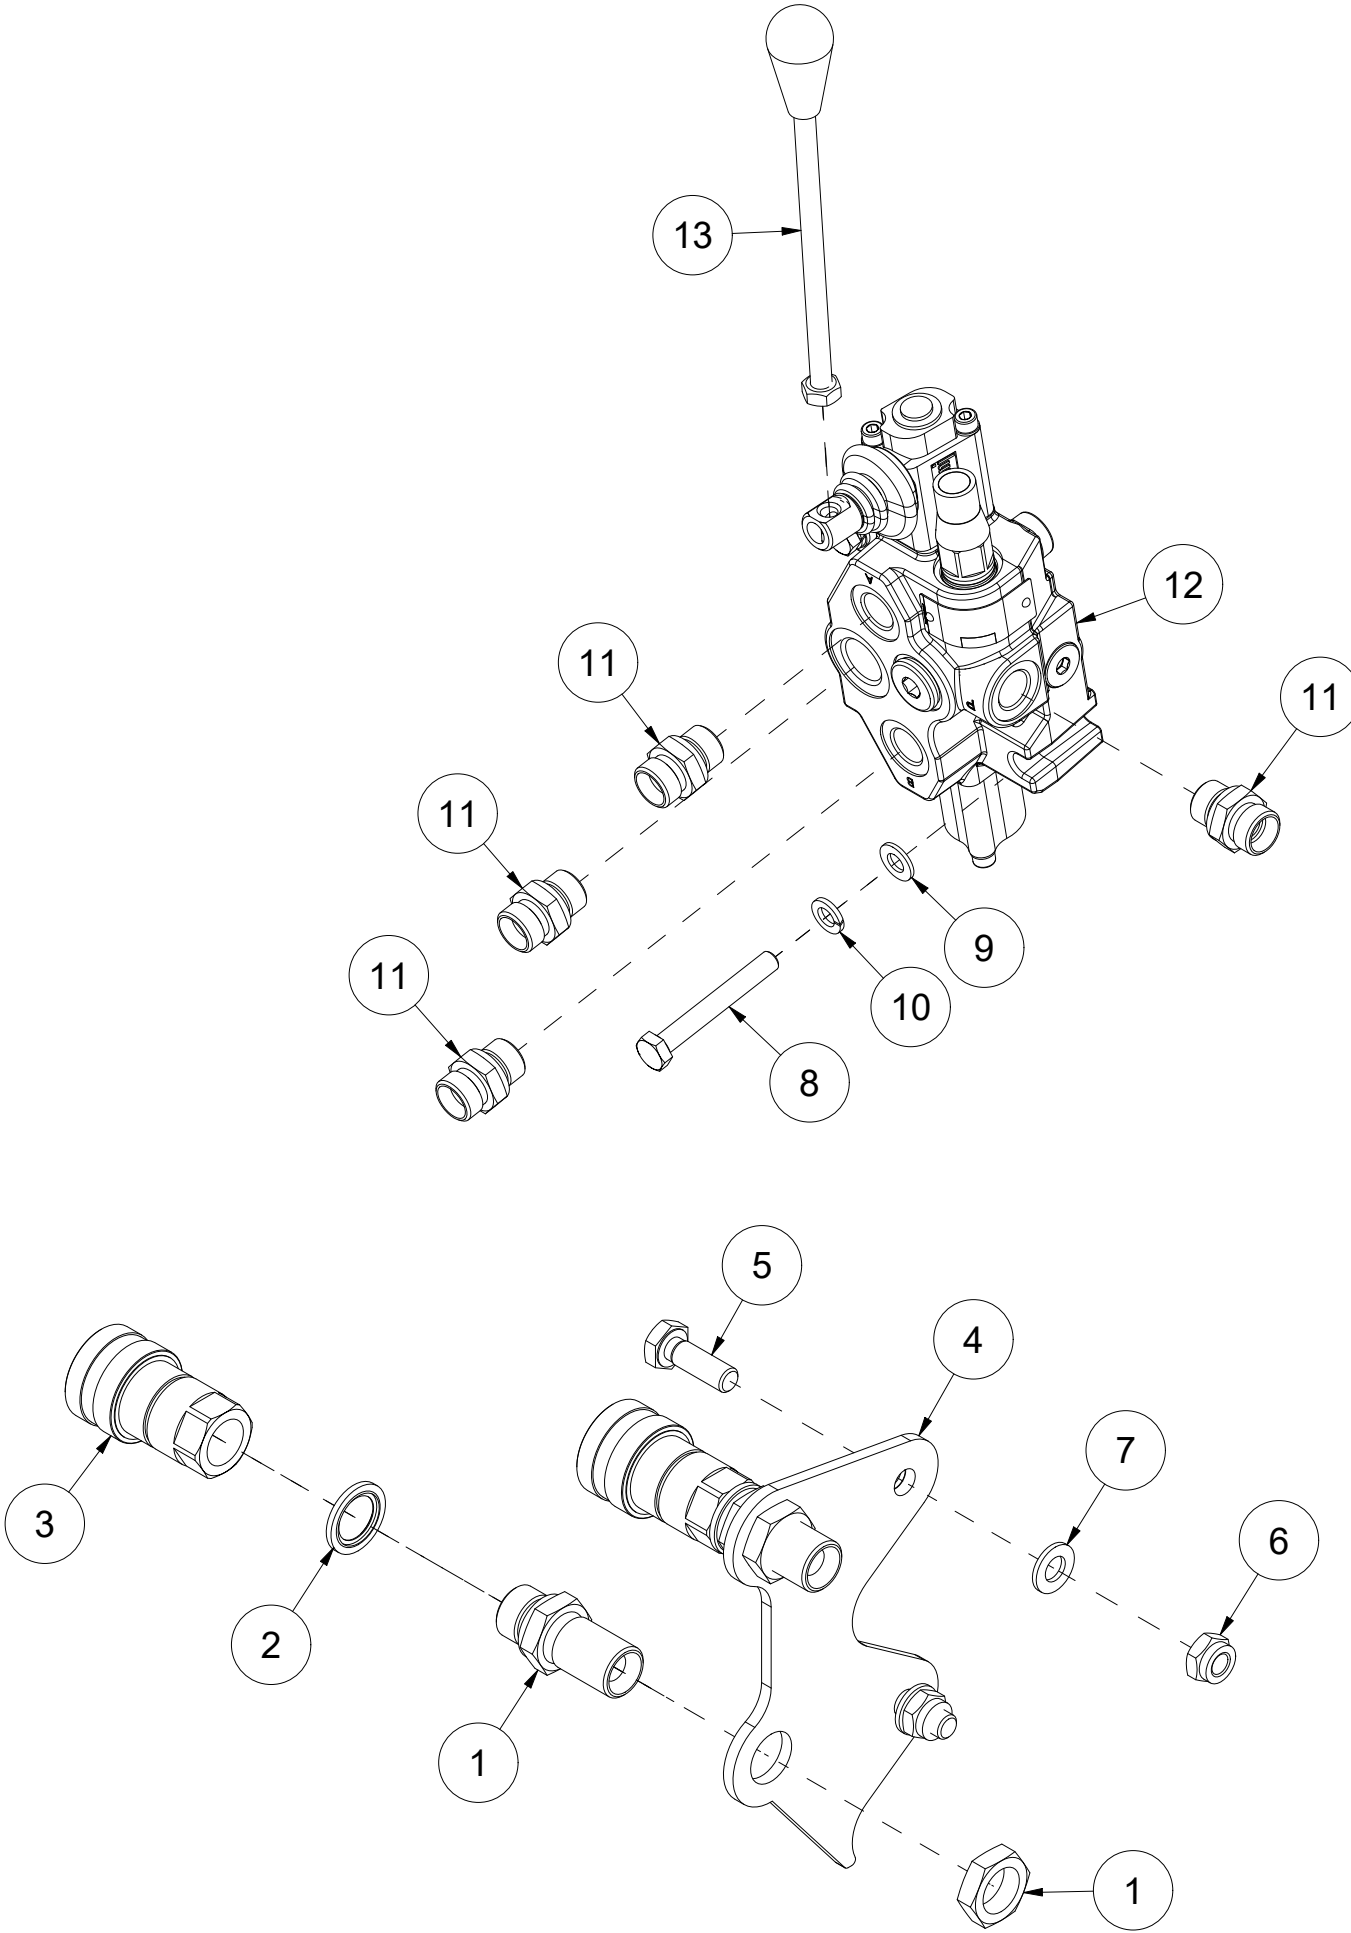

023 Uttak til Stegmater

Pos	Ant	Artikkelnr	Beskrivelse
1	2	2957804	Skottgjennomføring 1/2" BSP
2	2	2957861	Hydraulikkpakning 1/2"
3	2	2957858	Hurtigkobling 1/2" hunk.
4	1	41331032	Festeplate
5	2	2422299	Sekskantskrue M10x30 EIZn 8.8 DIN 933
6	2	2483610	Lockingmutter M10 EIZn DIN 985
7	4	2531060	Underlagsskive M10 EIZn DIN 125
8	2	2422259	Sekskantskrue M8x60 EIZn 8.8 DIN 931
9	2	2531047	Underlagsskive M8 EIZn DIN 125
10	2	2534047	Fjærskive M8 EIZn DIN 127
11	4	2957749	Ansatsnippel GEK BSP 3/8" L12 ED
12	1	2955236	Retn.ventil 1 sleider, VDM6 A1
13	1	2245037	Håndtak L205 M8