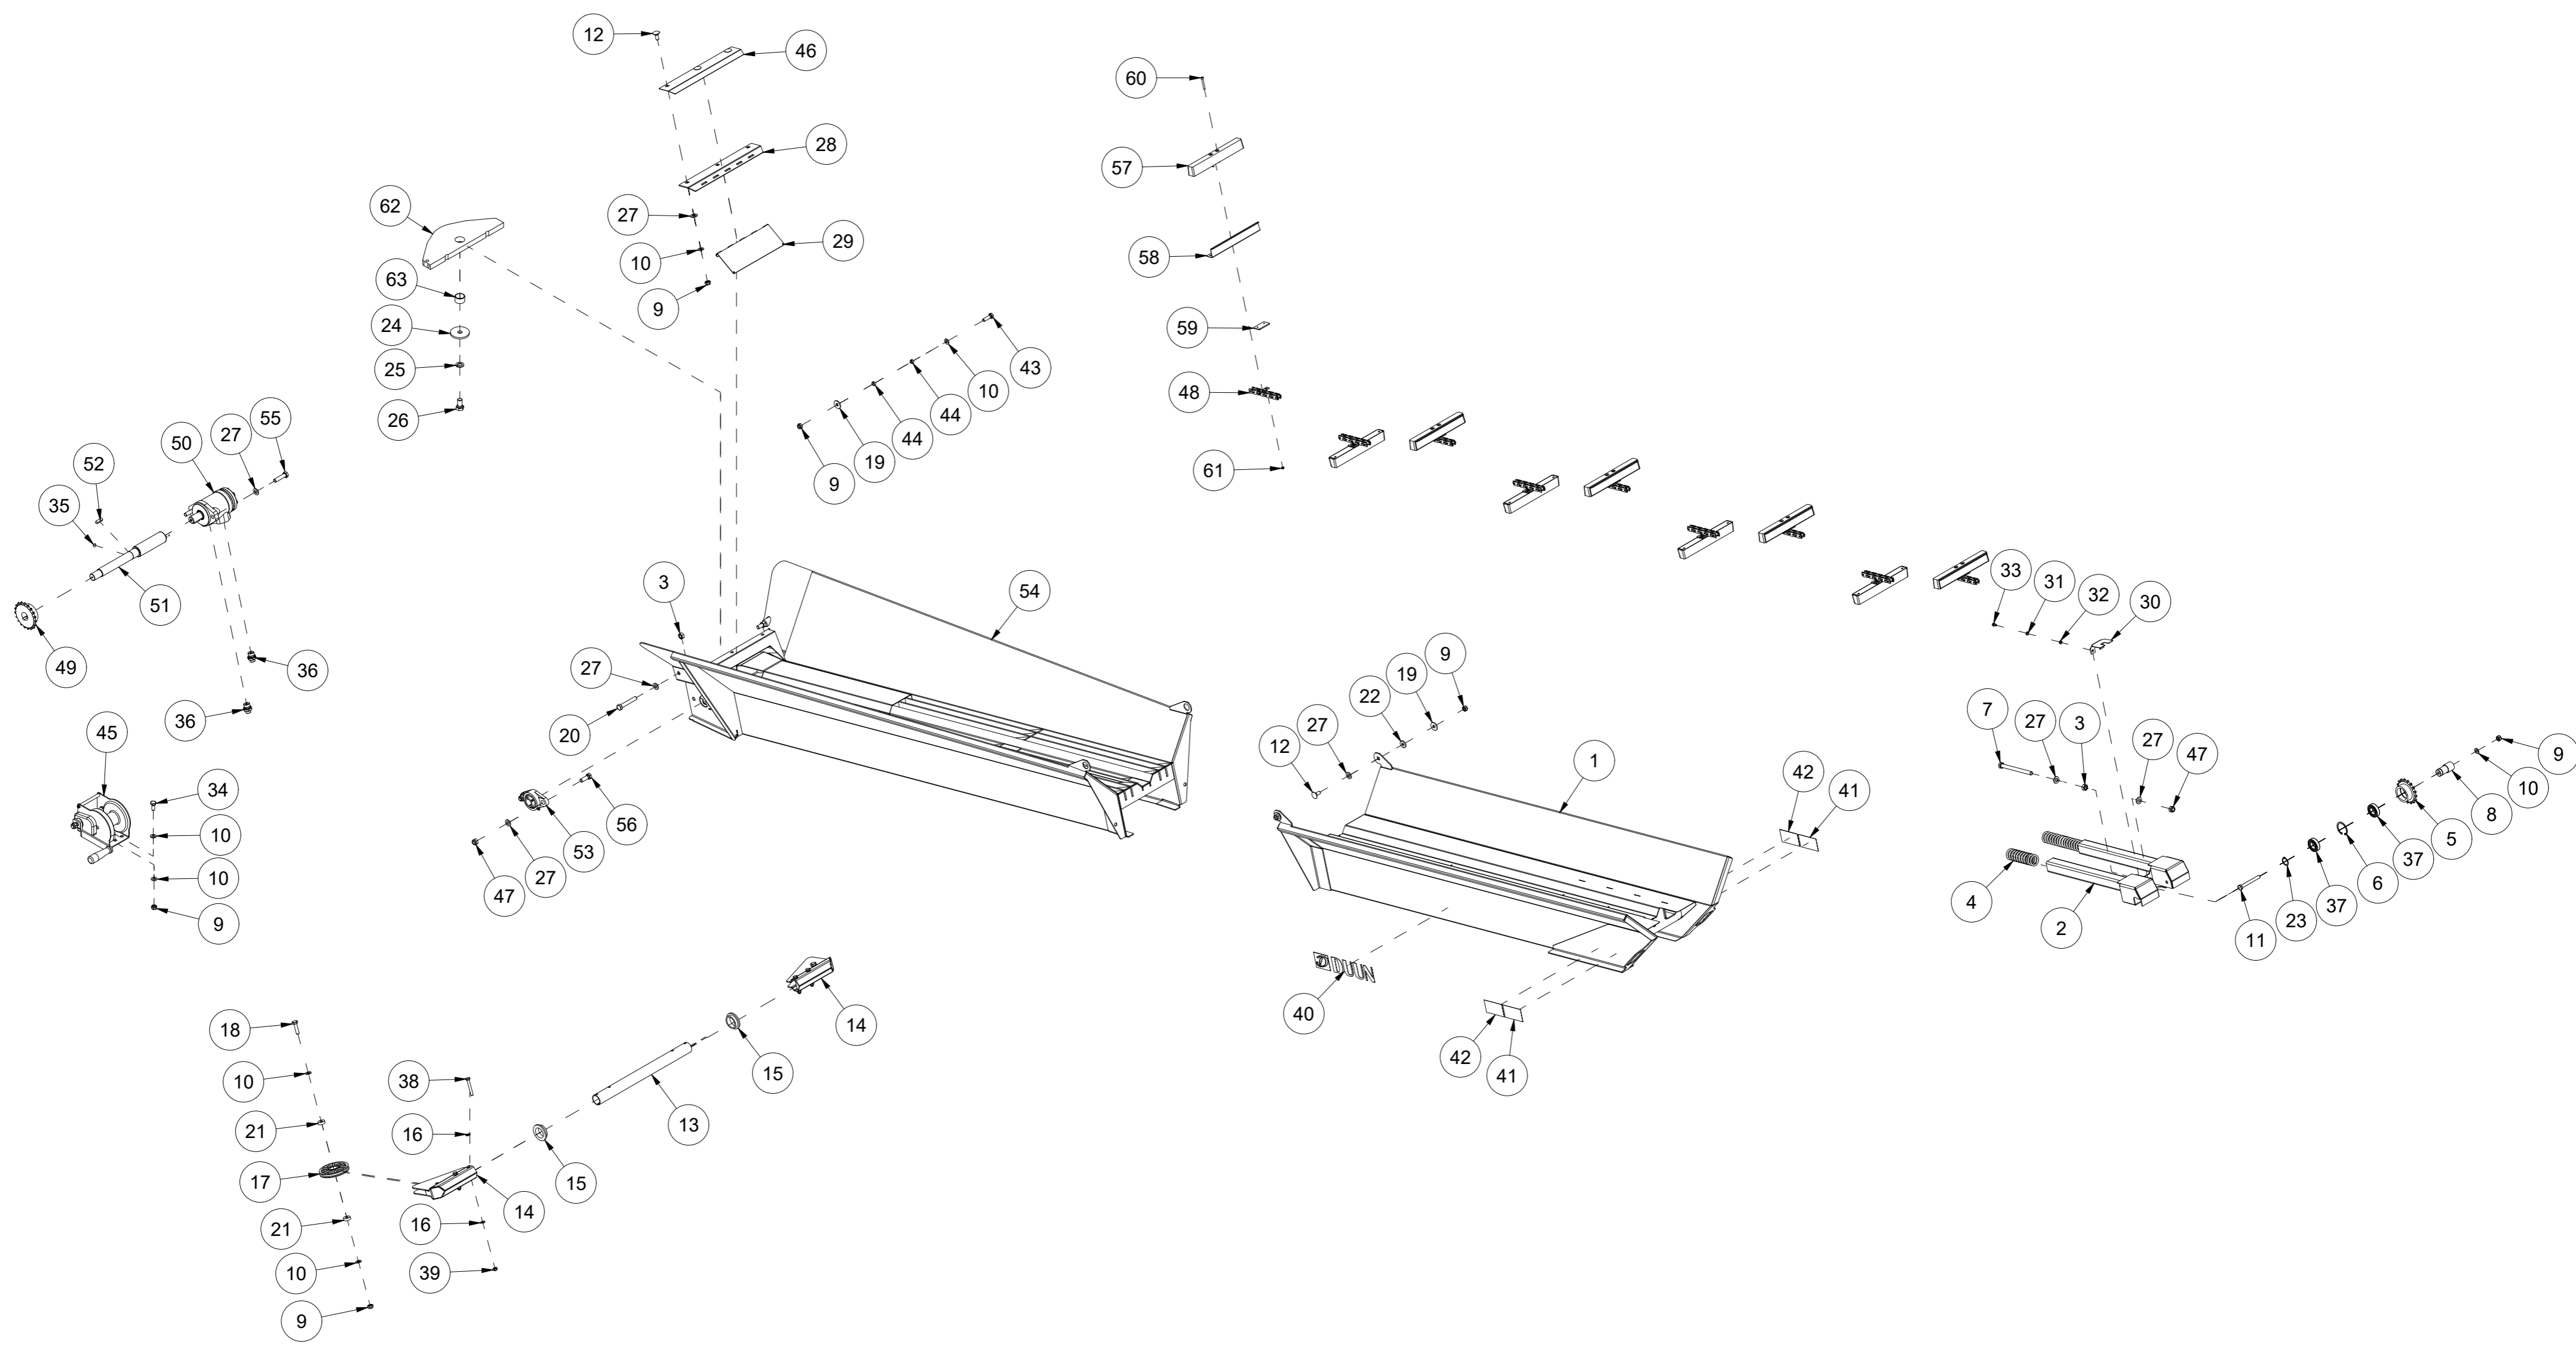

# 007 Klyvestempel VM410

Pos	Ant	Artikkelnr	Beskrivelse
1	1	41311042	Sleide
2	6	2471305	Unbrako sylinderskrue M10x45 St 12.9 DIN 912
3	6	2483610	Lockingmutter M10 EIZn DIN 985
4	1	41311157	Brakett
5	4	2422244	Sekskantskrue M8x20 EIZn 8.8 DIN 933
6	2	2483609	Lockingmutter M8 EIZn DIN 985
7	6	2531047	Underlagsskive M8 EIZn DIN 125
8	2	2534047	Fjærskive M8 EIZn DIN 127
9	1	2472311	Unbrako senkhodeskrue M10x65 St 10.9 DIN 7991
10	2	2451196	Sekskantskrue med flens M6x10 EIZn 8.8 DIN 6921
11	1	41331002	Klyvestempel
12	1	41201208	Bolt
13	1	41331003	Bolt med øre
14	1	2483611	Lockingmutter M12 EIZn DIN 985
15	2	2531069	Underlagsskive M12 EIZn DIN 125
16	1	2422352	Sekskantskrue M12x40 EIZn 8.8 DIN 933
17	1	41331019	Brakkett føler V side
18	2	41331017	Følerplate
19	4	2465196	Sekskantskrue Taptite med flens M6x10 EIZn 8.8
20	1	41331024	Brakkett føler H side

# 008 Knivløft hydraulisk VM410

Pos	Ant	Artikkelnr	Beskrivelse
1	1	41311130	Løftearm
2	1	2526322	Toppstagsbolt kat. 1 Ø19x97
3	1	2556142	Orepinne Ø10x40
4	1	41311132	Feste løftearm
5	4	2422352	Sekskantskrue M12x40 EIZn 8.8 DIN 933
6	2	2531069	Underlagsskive M12 EIZn DIN 125
7	5	2534069	Fjærskive M12 EIZn DIN 127
8	1	2955362	Sylinder 32x20x125 H20H20
9	2	41301089	Glidelager
10	3	2533090	Karosseriskive M12 EIZn DIN 9021
11	2	2957756	Ansatsnippel GEK BSP 1/4" L12 ED
12	1	2422346	Sekskantskrue M12x25 EIZn 8.8 DIN 933
13	1	2478407	Smørenippel Rett M8
14	2	41311173	Dyse ø1,5/12x1