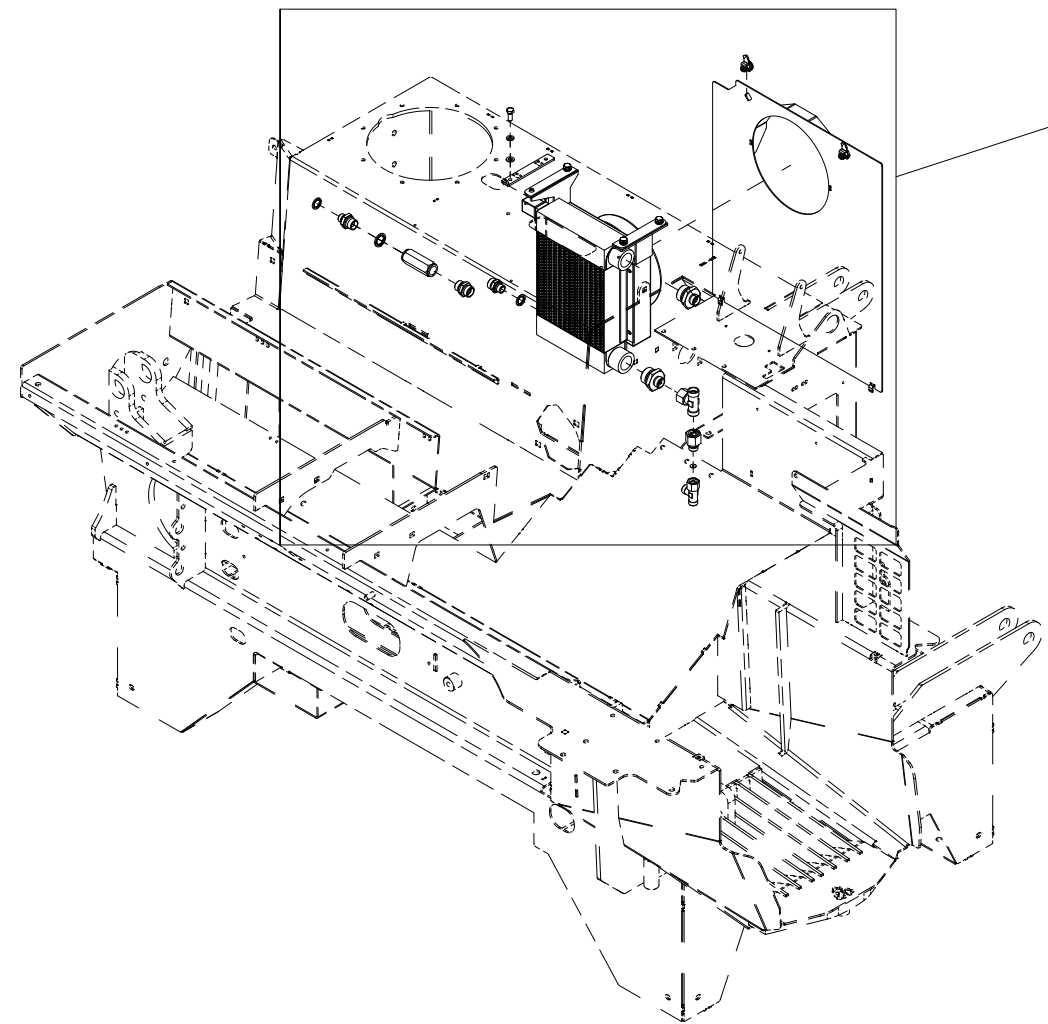

021 Oljekjøler VM410

Pos	Ant	Artikkelnr	Beskrivelse
1	1	41311175	Deksel for oljekjøler
2	2	2931024	Tversporlås Euro Lock
3	2	2957780	Ansatsnippel GEK BSP 1" L15 ED
4	1	2957775	T-ansatsnippel EVTK 15L
5	1	2957768	Ansatsnippel GEK BSP 1/2" L15 ED
6	1	4253052	Oljekjøler
7	1	2957861	Hydraulikkpakning 1/2"
8	1	2957763	Ansatsnippel BSP 1/2" - 3/8"
9	2	2957890	Hydraulikkpakning 3/8"
10	1	2957513	Overgang L15-L12
11	1	2957750	Ansatsnippel GEK BSP 3/8" L15 ED
12	1	2955297	Tilbakeslagsventil 1/2" 6,0Bar
13	4	2422244	Sekskantskrue M8x20 EIZn 8.8 DIN 933
14	4	2531047	Underlagsskive M8 EIZn DIN 125
15	1	2957723	T-ansatsnippel EVLK 12L
16	2	41311195	Mutterplate
17	4	2534047	Fjærskive M8 EIZn DIN 127
18	1	41311176	Dyse Ø3,2/12x1