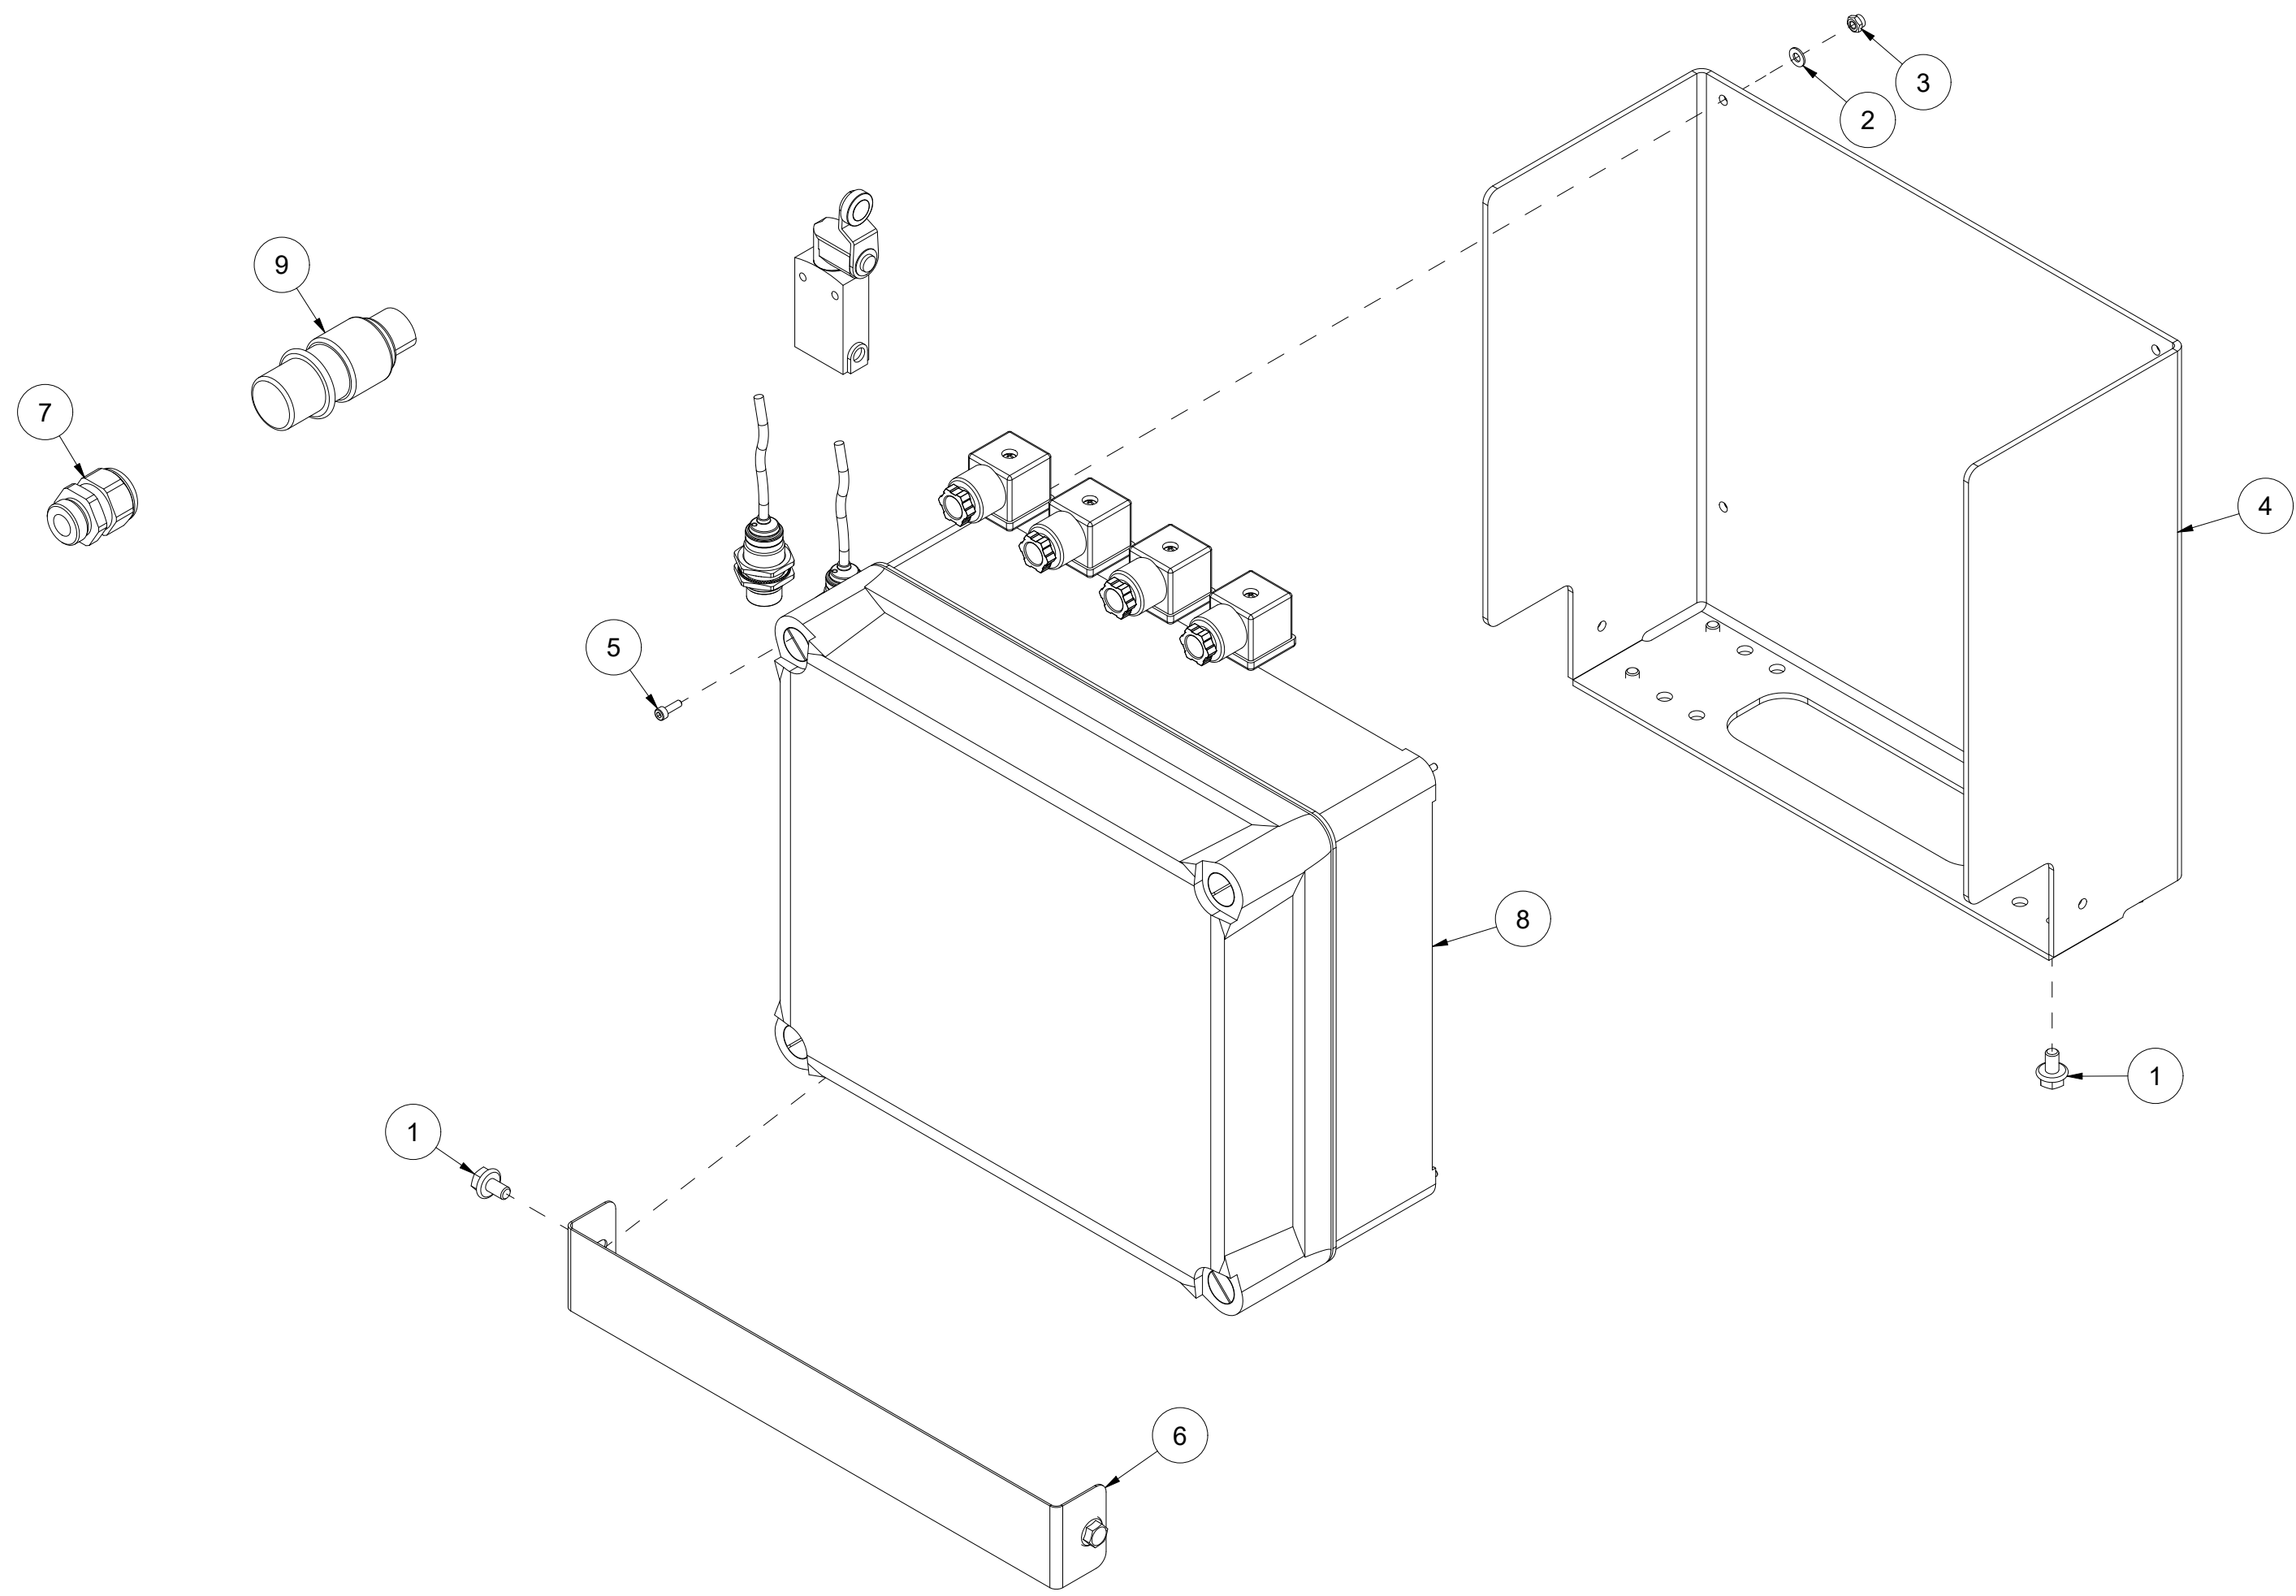

019 Elektronikkboks VM410

Pos	Ant	Artikkelnr	Beskrivelse
1	6	2451196	Sekskantskrue med flens M6x10 EIZn 8.8 DIN 6921
2	4	2531023	Underlagsskive M4 EIZn DIN 125
3	4	2483606	Lockingmutter M4 EIZn DIN 985
4	1	41311213	Brakett Elboks
5	4	2477103	Unbrako sylinderskrue M3x10 EIZn DIN 912
6	1	41311214	Deksel
7	1	4127615	Nippel med strekkavlaster M20
8	1		Koblingsboks VM370/410 komplett
9	1	4321701	Støpsels-kontakt 3-pol.hannkj.