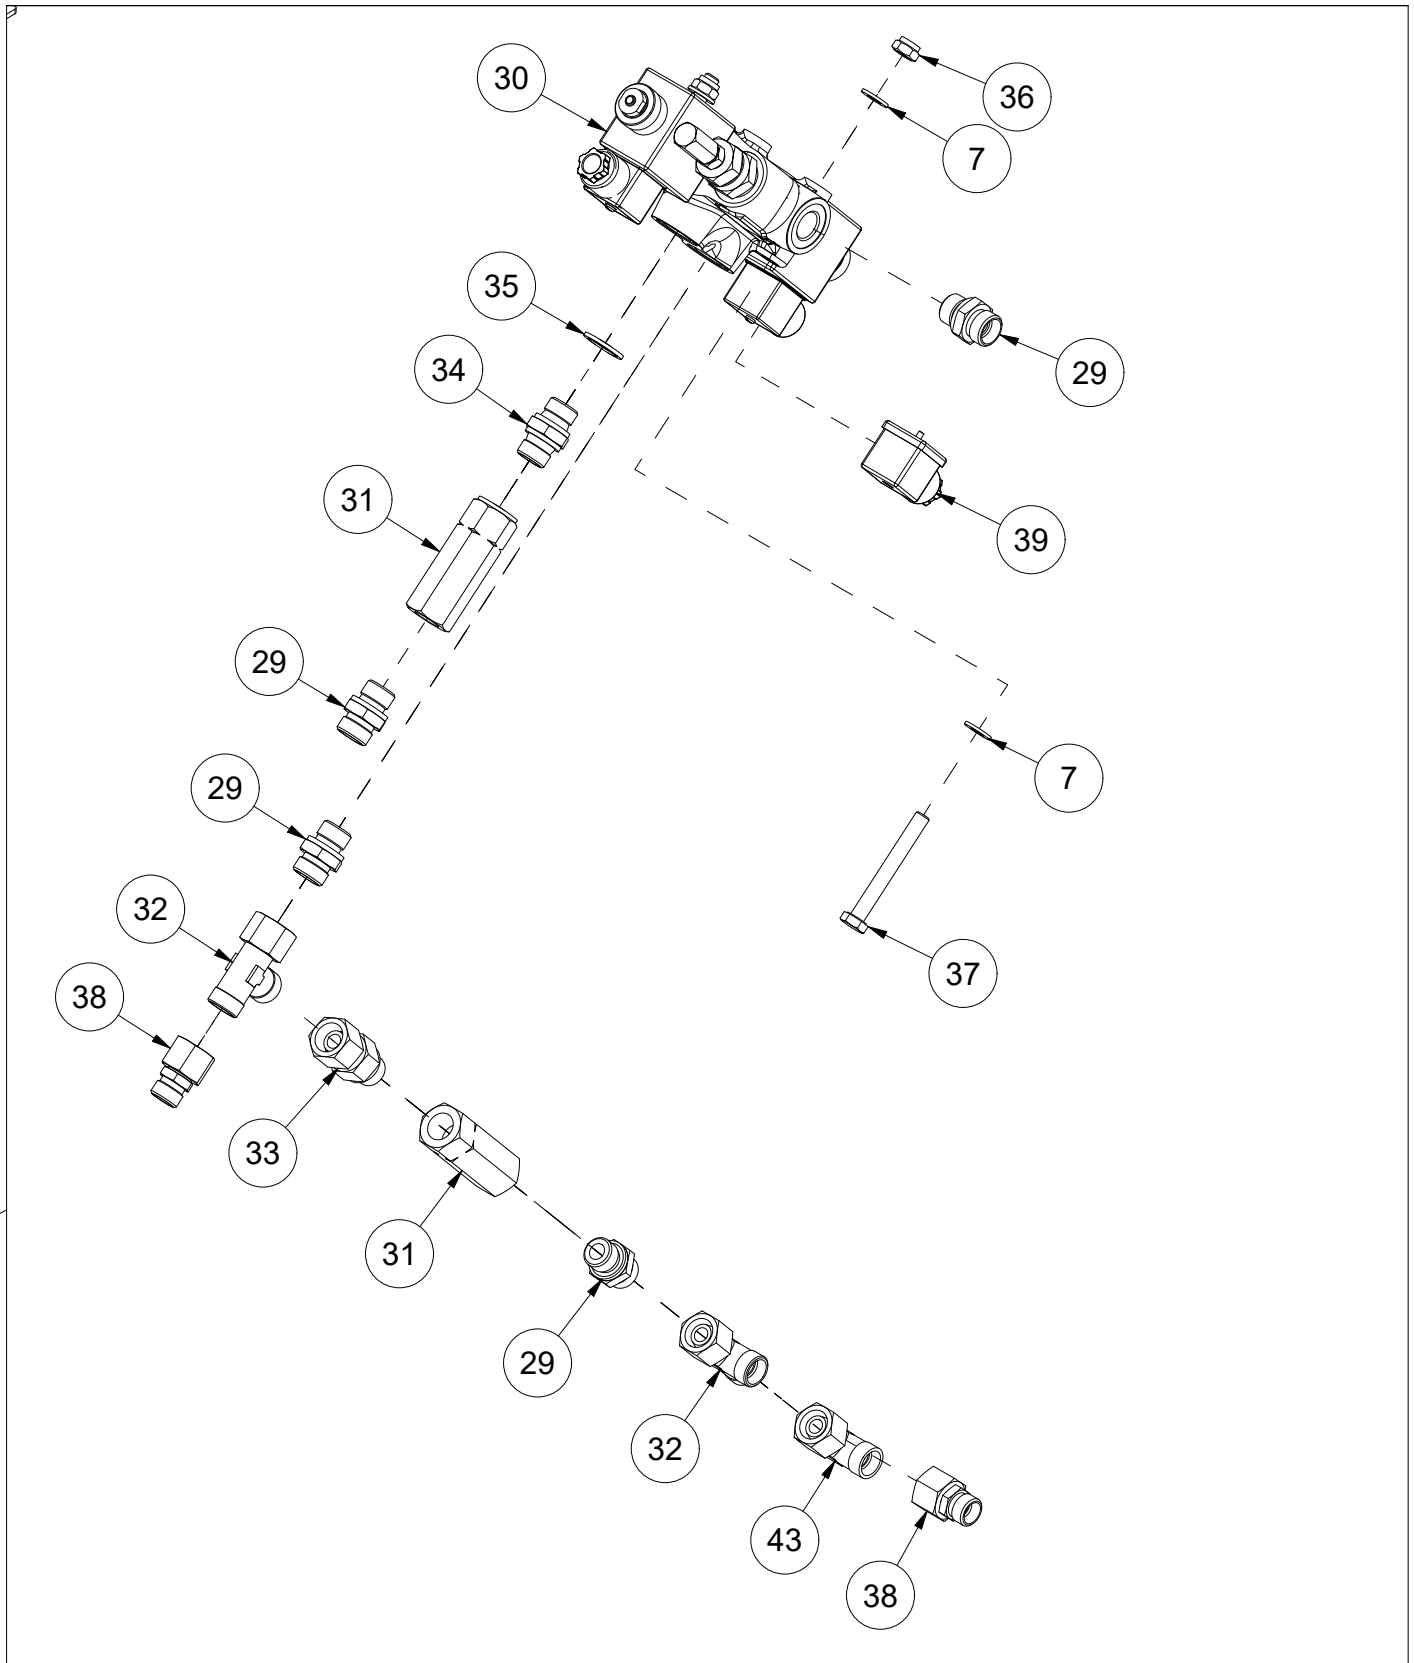

003 Stokkholder VM410

Pos	Ant	Artikkelnr	Beskrivelse
1	2	2954169	Flenslager UCFL 205 25mm
2	4	41111067	Foring
3	12	2483610	Lockingmutter M10 EIZn DIN 985
4	11	2531060	Underlagsskive M10 EIZn DIN 125
5	4	2344332	Låseskrue M10x35 EIZn 8.8 DIN 603
6	2	2534047	Fjærskive M8 EIZn DIN 127
7	6	2531047	Underlagsskive M8 EIZn DIN 125
8	2	2422240	Sekskantskrue M8x16 EIZn 8.8 DIN 933
9	2	41201168	Plastlager Ø30/50x12
10	2	2483611	Lockingmutter M12 EIZn DIN 985
11	6	2531069	Underlagsskive M12 EIZn DIN 125
12	1	41331020	Brakett
13	1	41331025	Deksel
14	6	2344330	Låseskrue M10x25 EIZn 8.8 DIN 603
15	1	2422297	Sekskantskrue M10x25 EIZn 8.8 DIN 933
16	1	41331021	Arm Stokkholder
17	1	41331028	Stokkholderhjul
18	1	41331027	Stokkholder
19	1	41331026	Bolt
20	1	41211150	Skive 12,5/50x6
21	2	2245228	Plastlager Ø30/34x20
22	1	2472299	Unbrako senkhodeskrue M10x30 EIZn DIN 7991
23	2		Skive Ø12,5/40x6
24	1	2422356	Sekskantskrue M12x50 EIZn 8.8 DIN 931
25	1	2422359	Sekskantskrue M12x60 EIZn 8.8 DIN 931
26	1	2477295	Unbrako sylinderskrue M10x20 EIZn DIN 912
27	2	2422346	Sekskantskrue M12x25 EIZn 8.8 DIN 933
28	2	2534069	Fjærskive M12 EIZn DIN 127
29	5	2957749	Ansatsnippel GEK BSP 3/8" L12 ED
30	1	2955312	Retningsventil 3/8"
31	2	2955331	Tilbakeslagsventil 3/8" 0,5Bar
32	2	2957723	T-ansatsnippel EVLK 12L
33	1	2957748	Svivelnippel EVGE 12L BSP 3/8" ED
34	1	2957760	Ansatsnippel BSP 3/8" - 3/8"
35	2	2957890	Hydraulikkpakning 3/8"
36	2	2483609	Lockingmutter M8 EIZn DIN 985
37	2	2422260	Sekskantskrue M8x65 EIZn 8.8 DIN 931
38	2	2957511	Overgang L12-L10
39	2	4311093	Ventilhette med lysdiode
40	1	4311042	Kropp element
41	1	2955015	Sylinder Ø32/20 SL125
42	2	41211239	Hylse
43	1	2957722	T-ansatsnippel EVTK 12L
44	1	4311043	ZB4BD2 Schneider Vendehode 2 fast pos
45	1	4311044	Schneider ZBDD2 Beskyttelseskappe