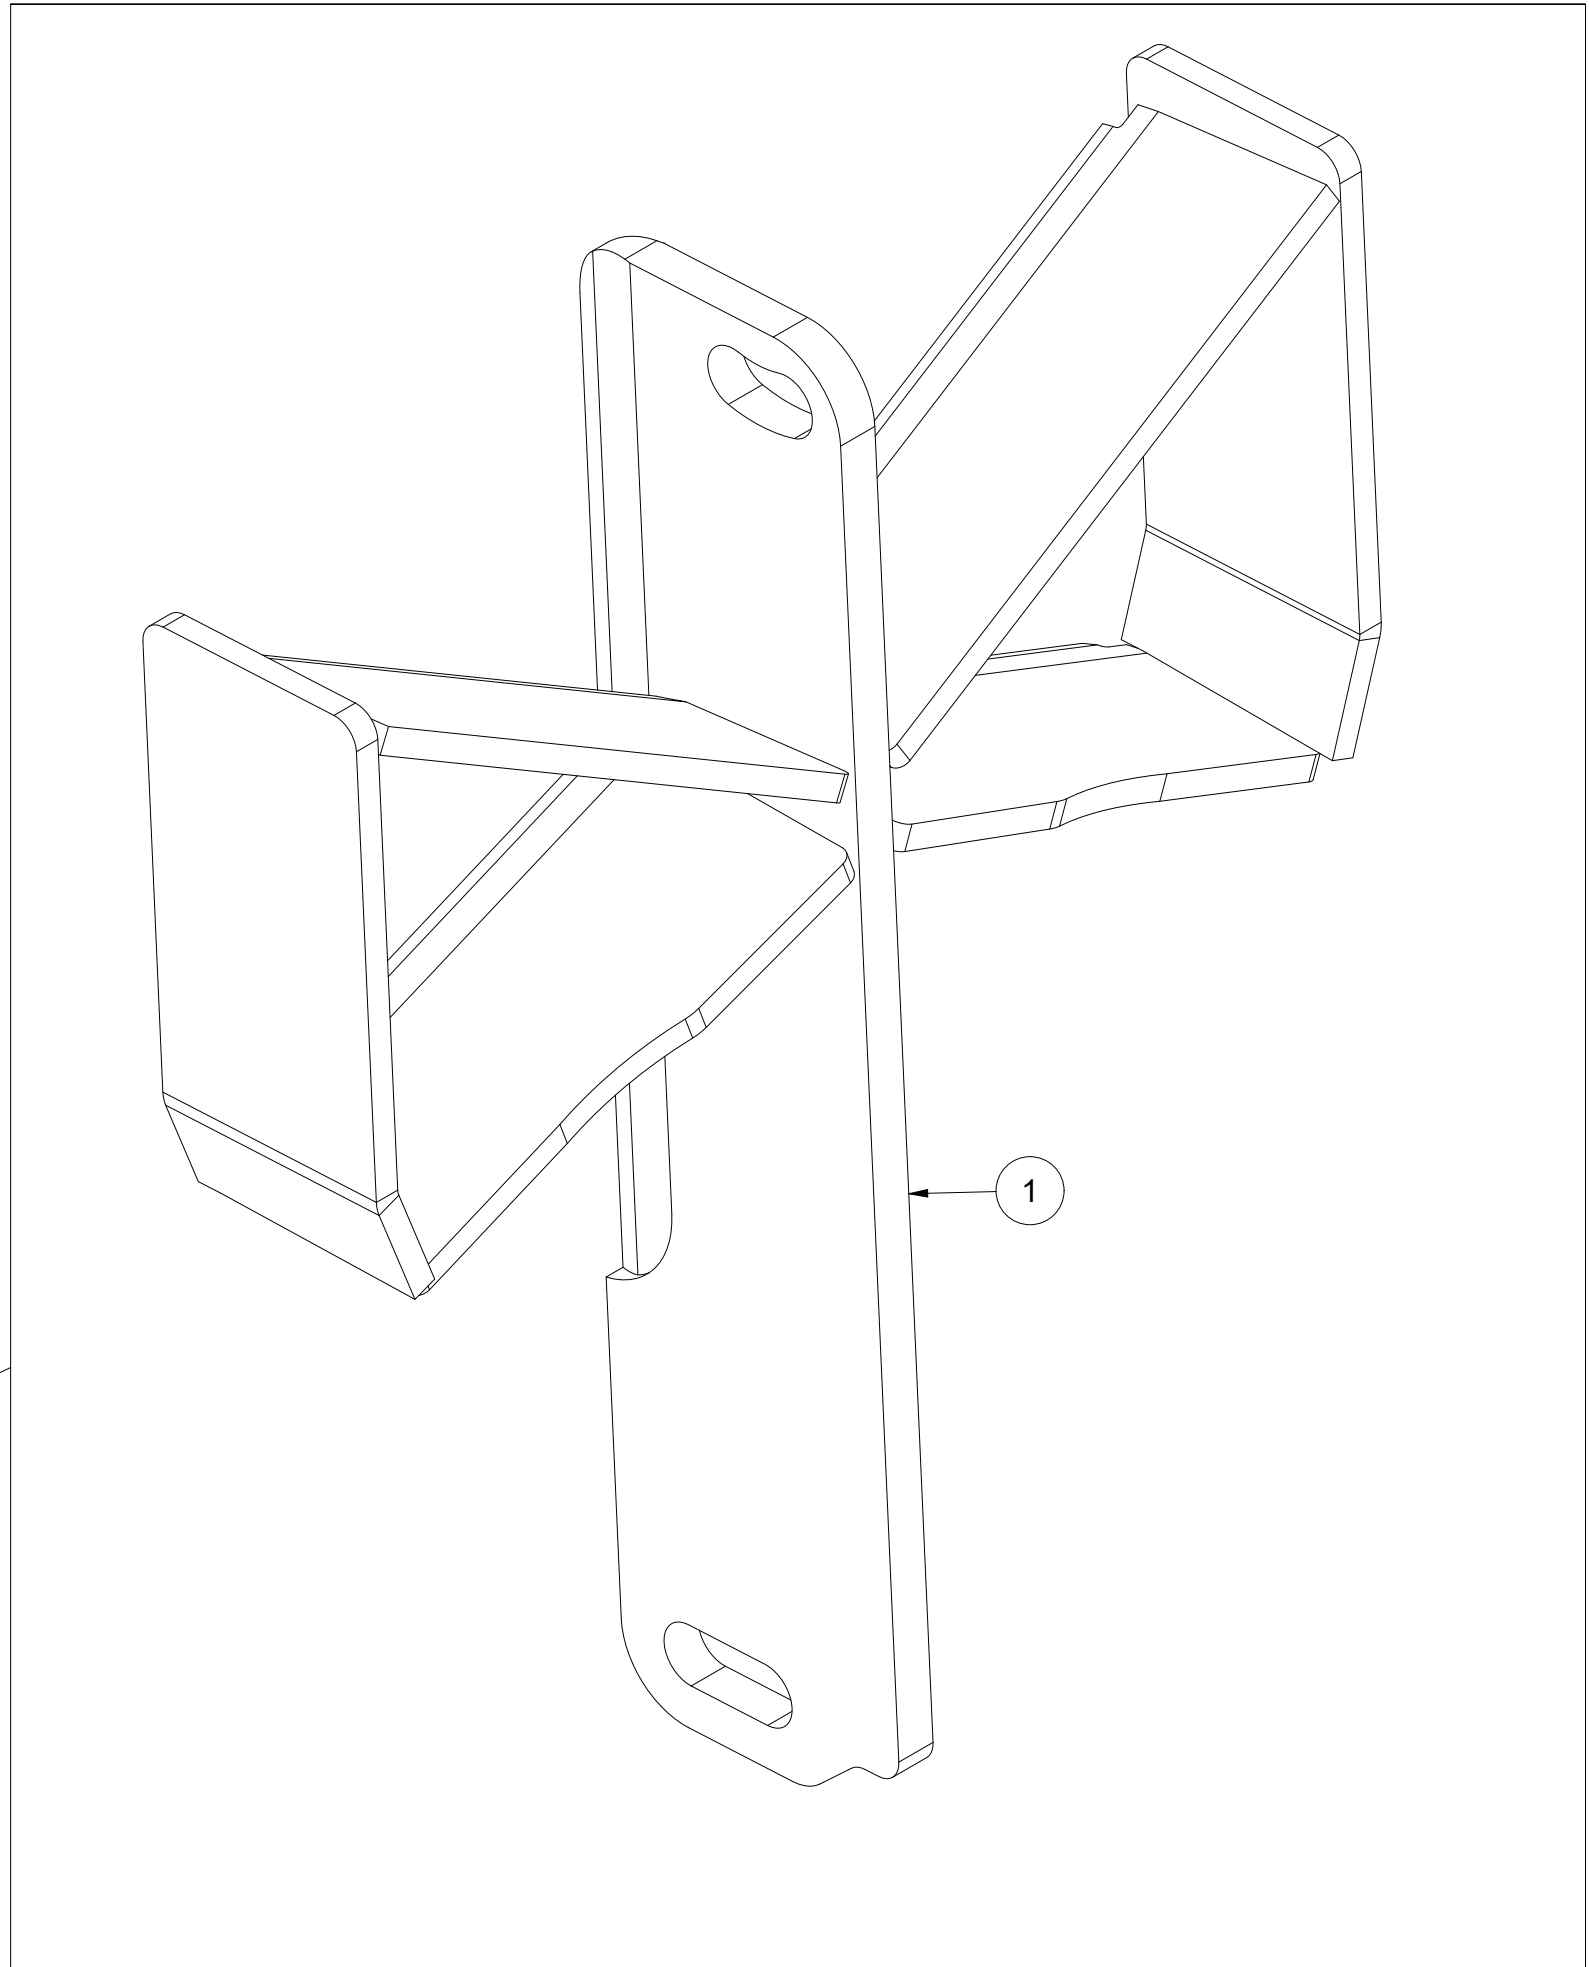

017 Klyvekniv 6-deler VM410