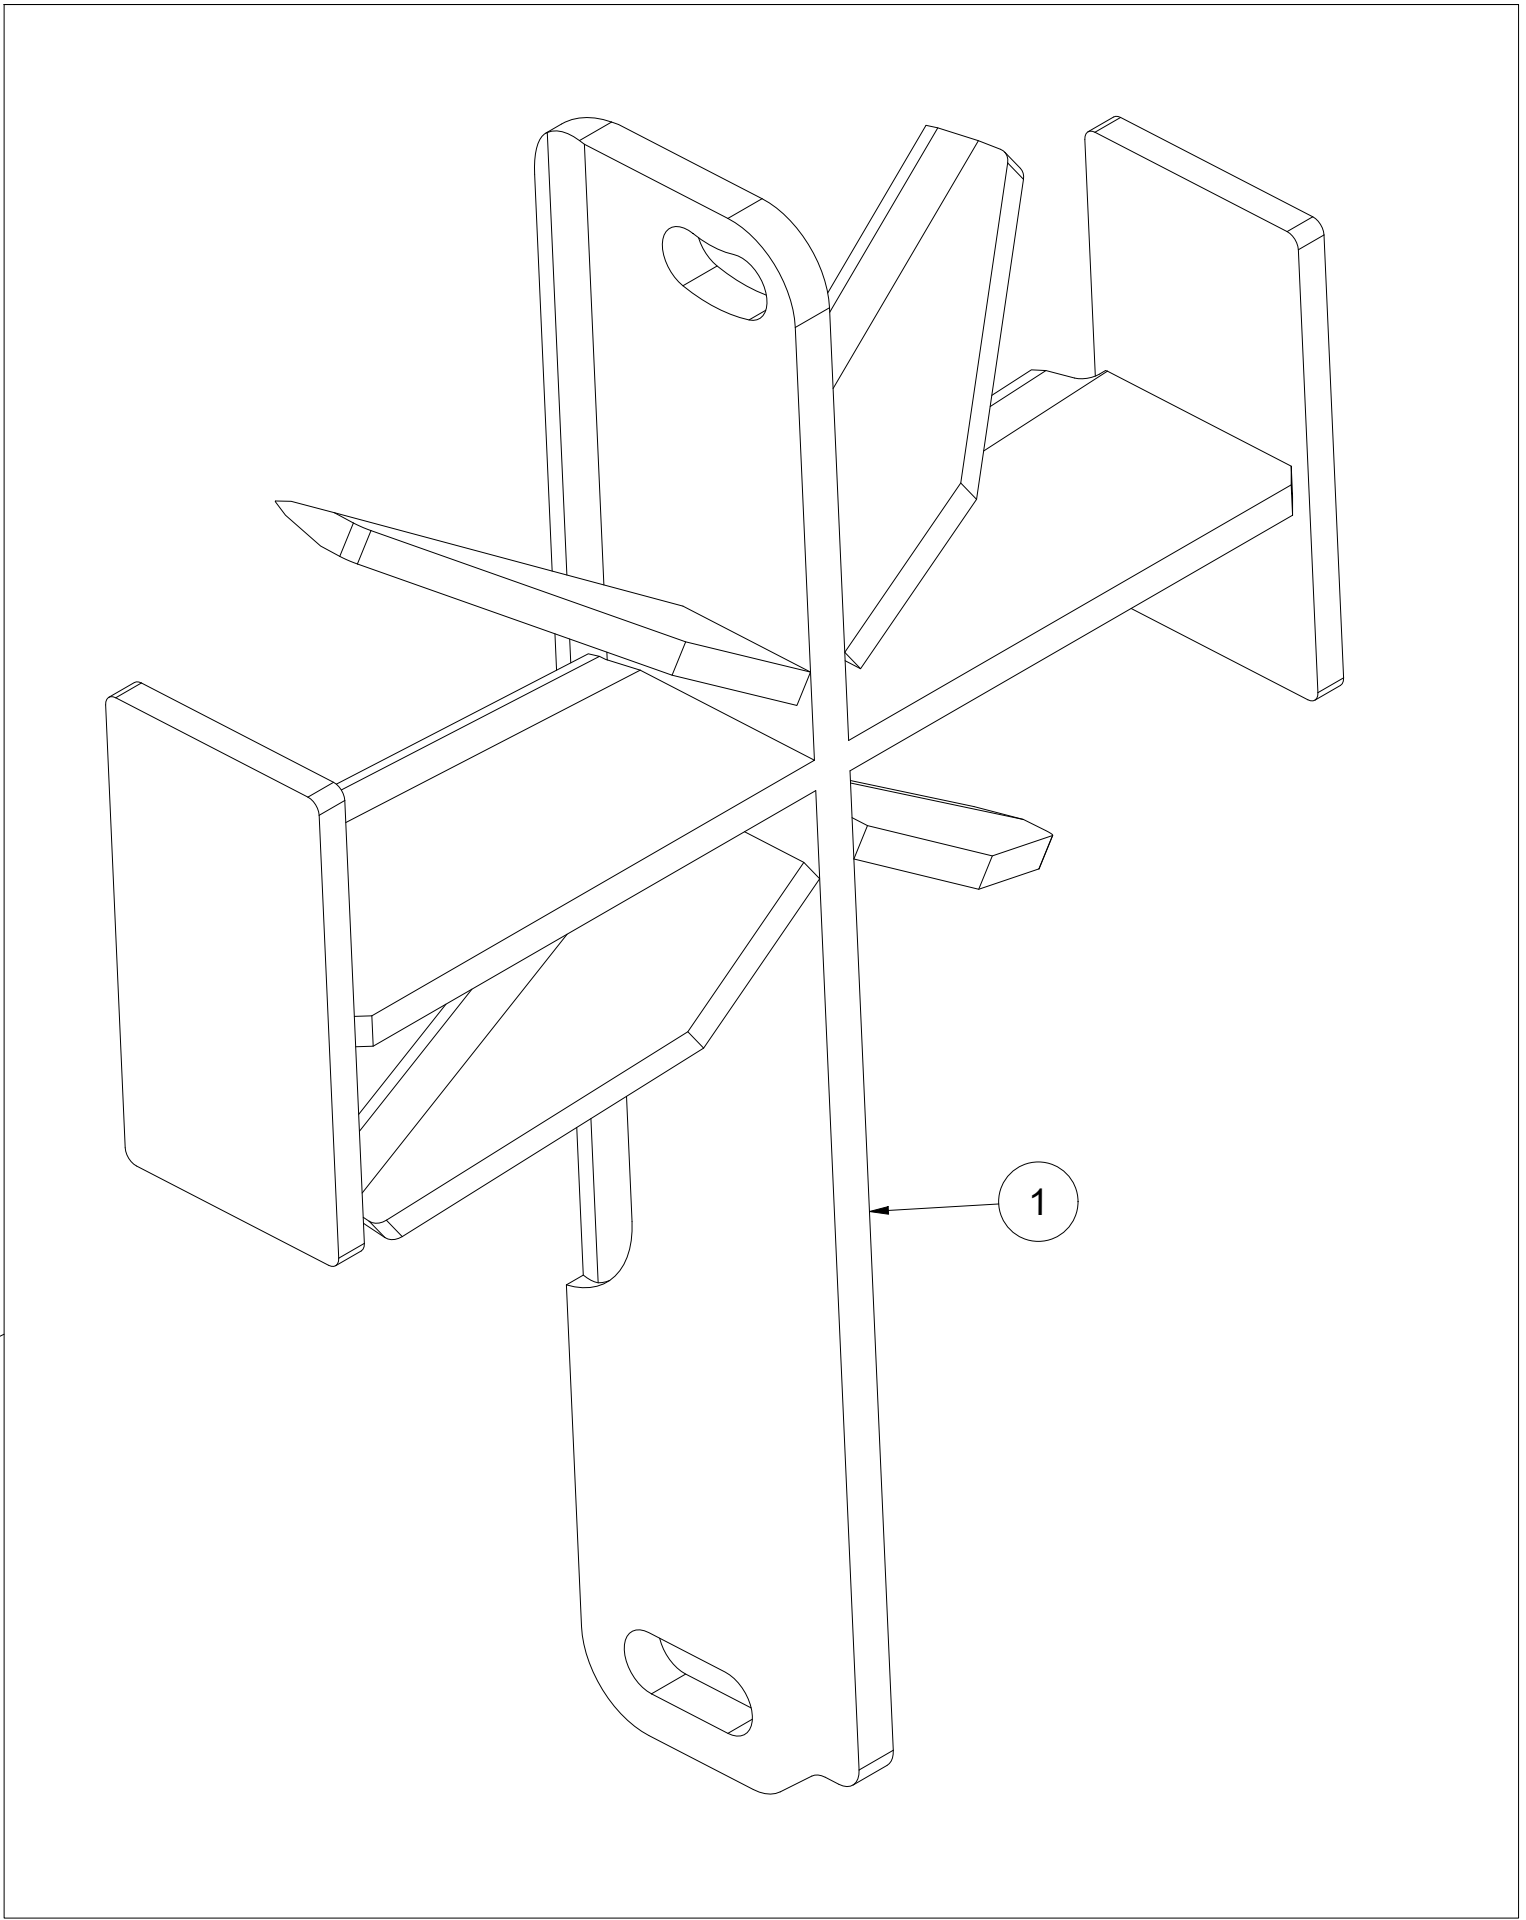

Pos	Ant	Artikkelnr	Beskrivelse
1	1	41311175	Deksel for oljekjøler
2	2	2931024	Tversporlås Euro Lock
3	2	2957780	Ansatsnippel GEK BSP 1" L15 ED
4	1	2957775	T-ansatsnippel EVTK 15L
5	1	2957768	Ansatsnippel GEK BSP 1/2" L15 ED
6	1	4253052	Oljekjøler
7	1	2957861	Hydraulikkpakning 1/2"
8	1	2957763	Ansatsnippel BSP 1/2" - 3/8"
9	2	2957890	Hydraulikkpakning 3/8"
10	1	2957513	Overgang L15-L12
11	1	2957750	Ansatsnippel GEK BSP 3/8" L15 ED
12	1	2955297	Tilbakeslagsventil 1/2" 6,0Bar
13	4	2422244	Sekskantskrue M8x20 EIZn 8.8 DIN 933
14	4	2531047	Underlagsskive M8 EIZn DIN 125
15	1	2957723	T-ansatsnippel EVLK 12L
16	2	41311195	Mutterplate
17	4	2534047	Fjærskive M8 EIZn DIN 127
18	1	41311176	Dyse Ø3,2/12x1

022 Klyvekniv 8-deler VM410