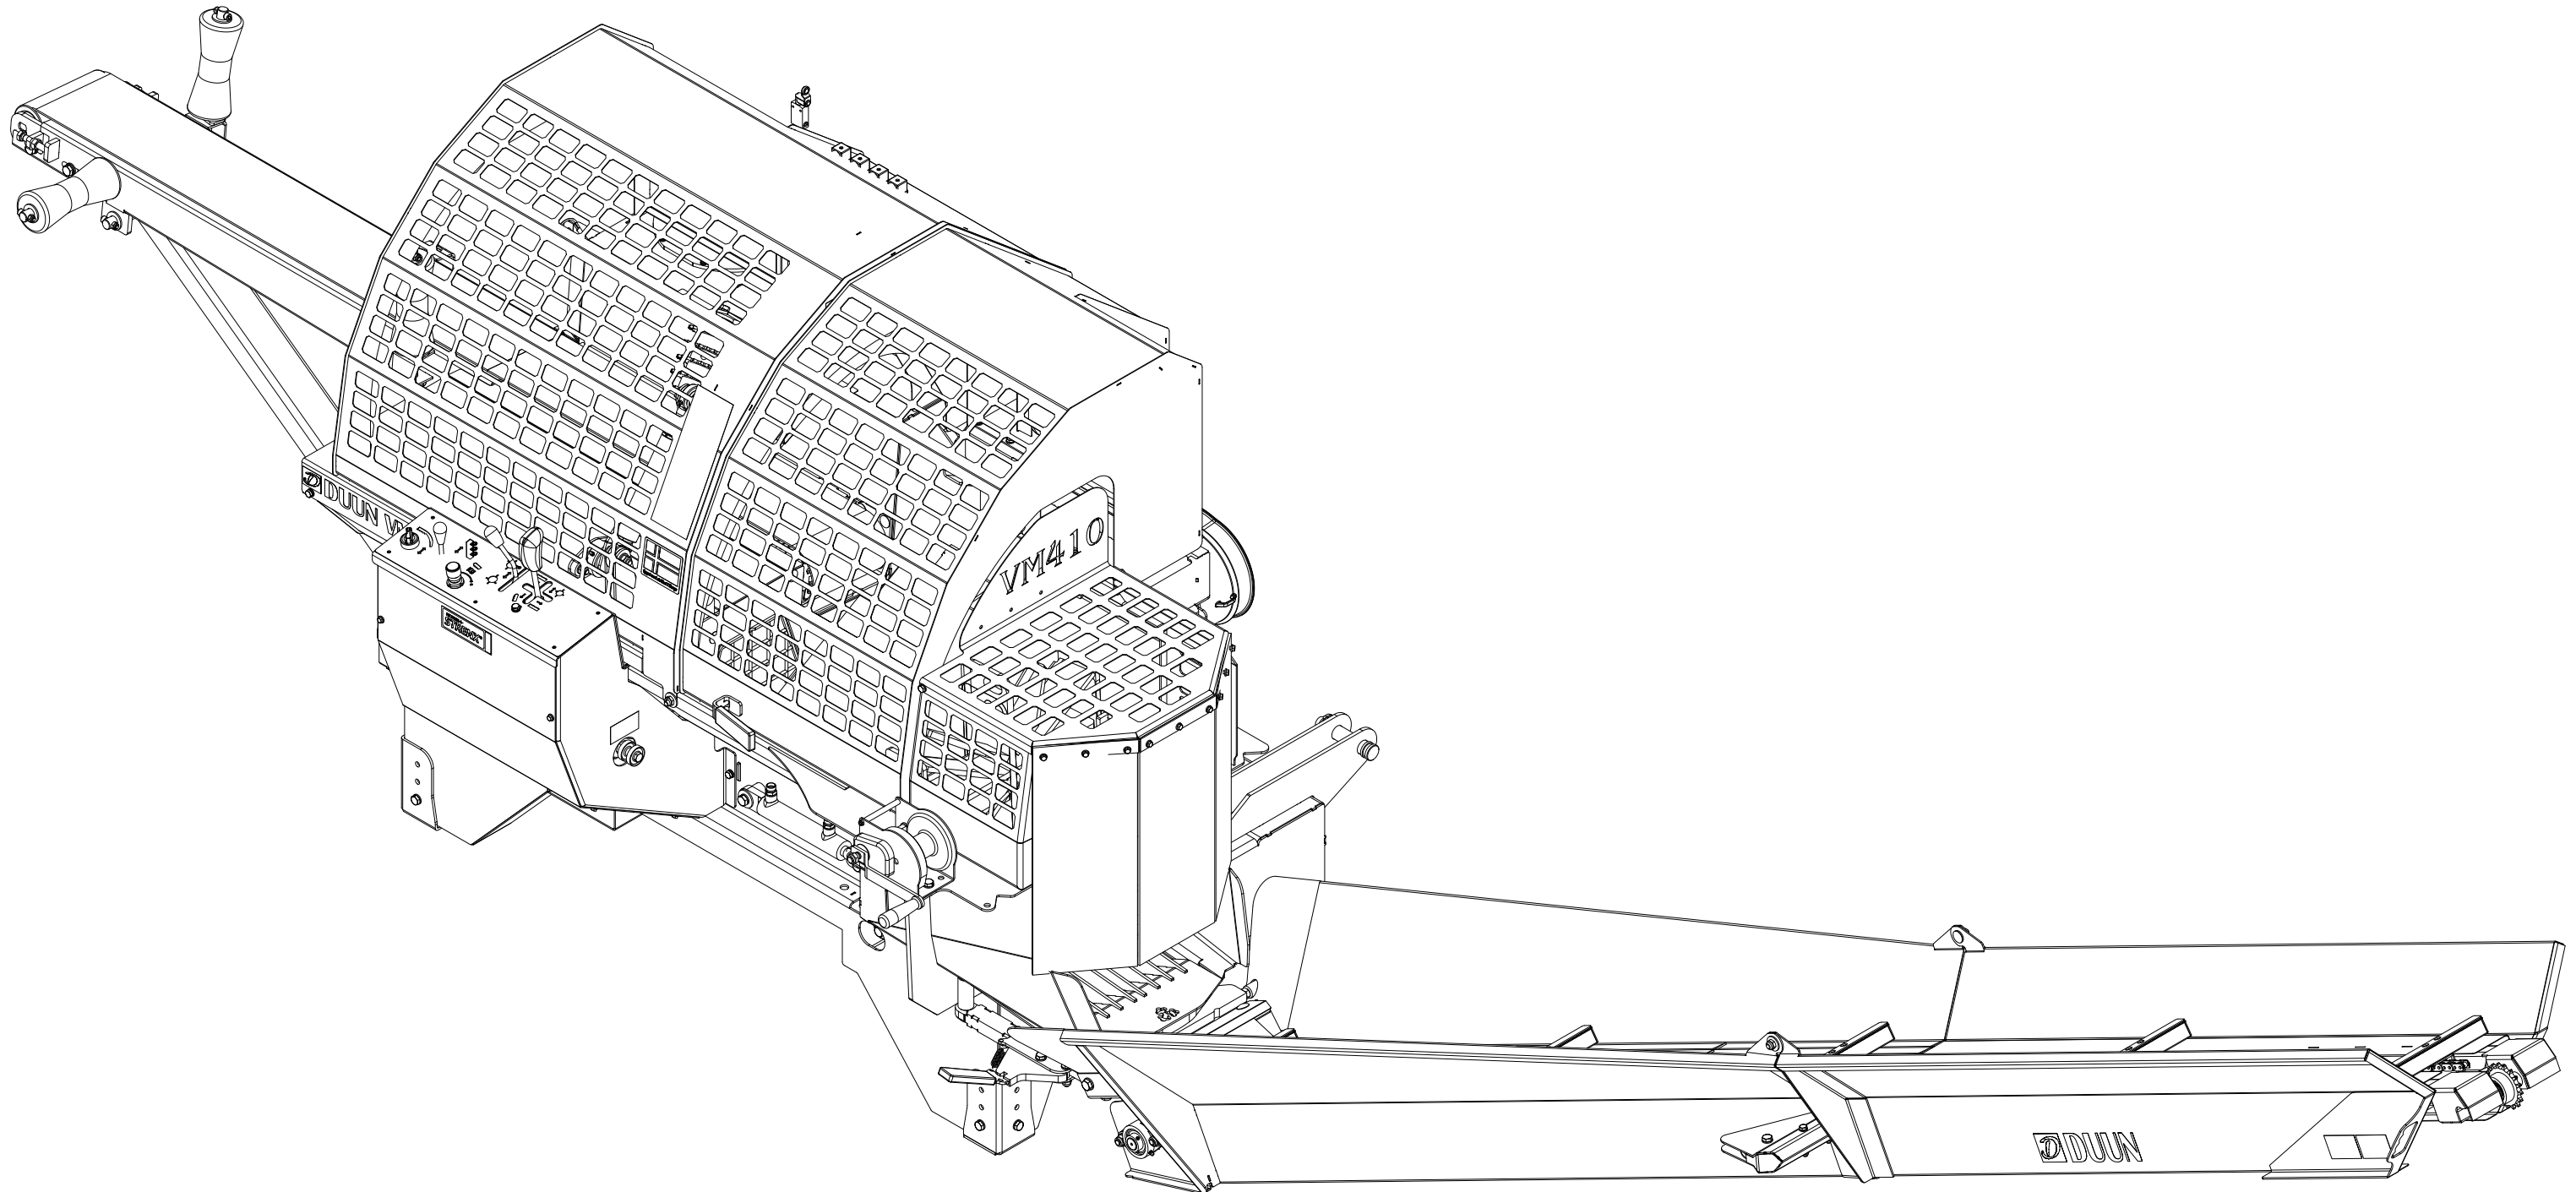

# 001 Maskinstativ VM410

Pos	Ant	Artikkelnr	Beskrivelse
1	1	41331036	Maskinstativ VM410 v2
2	1	41311105	Deksel side
3	12	2451196	Sekskantskrue med flens M6x10 EIZn 8.8 DIN 6921
4	1	2935131	Klebemerke 132x72 400 omdr.
5	2	2551730	Trekkarmsbolt kat. 2 Ø28x95
6	2	2556142	Orepinne Ø10x40
7	1	41311202	Brakett sikkerhetsbryter
8	2	2451197	Sekskantskrue med flens M6x12 EIZn 8.8 DIN6921
9	1	41311121	Trakt
10	1	41311181	Deksel
11	2	2477135	Unbrako sylinderskrue M4x16 EIZn DIN 912